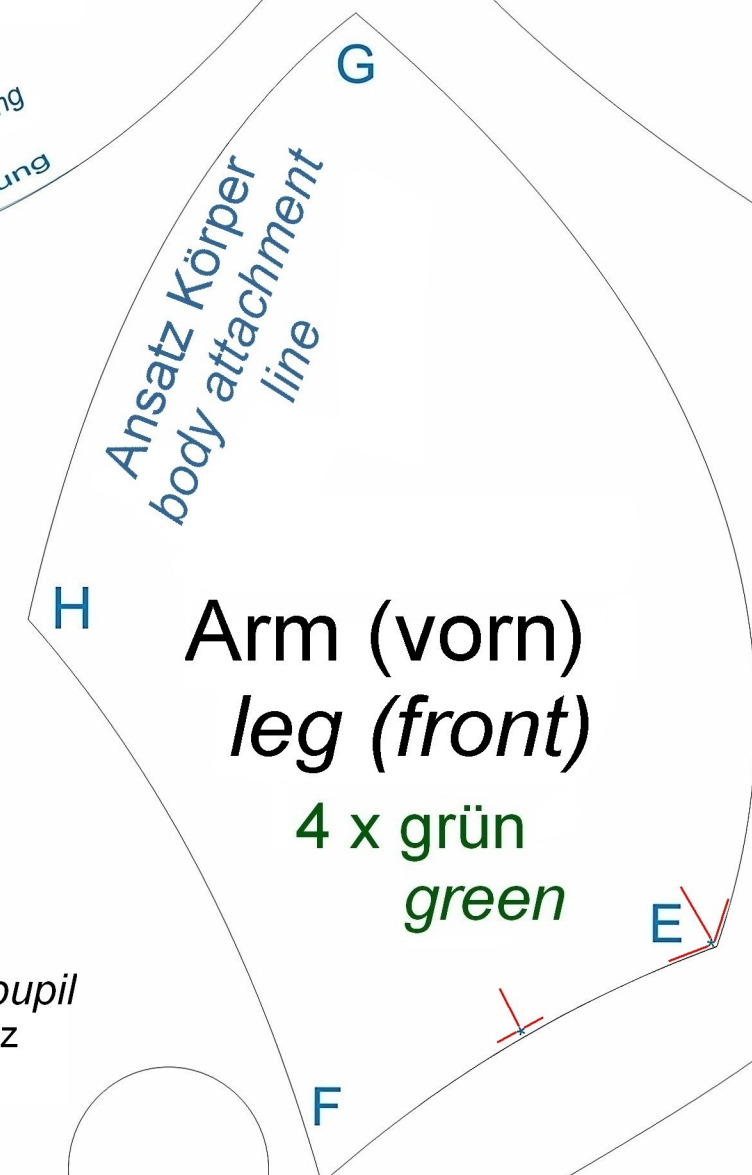

Arm (vorn) leg (front)

4 x grün
green

Schlepp-
sack
drogue
6 x