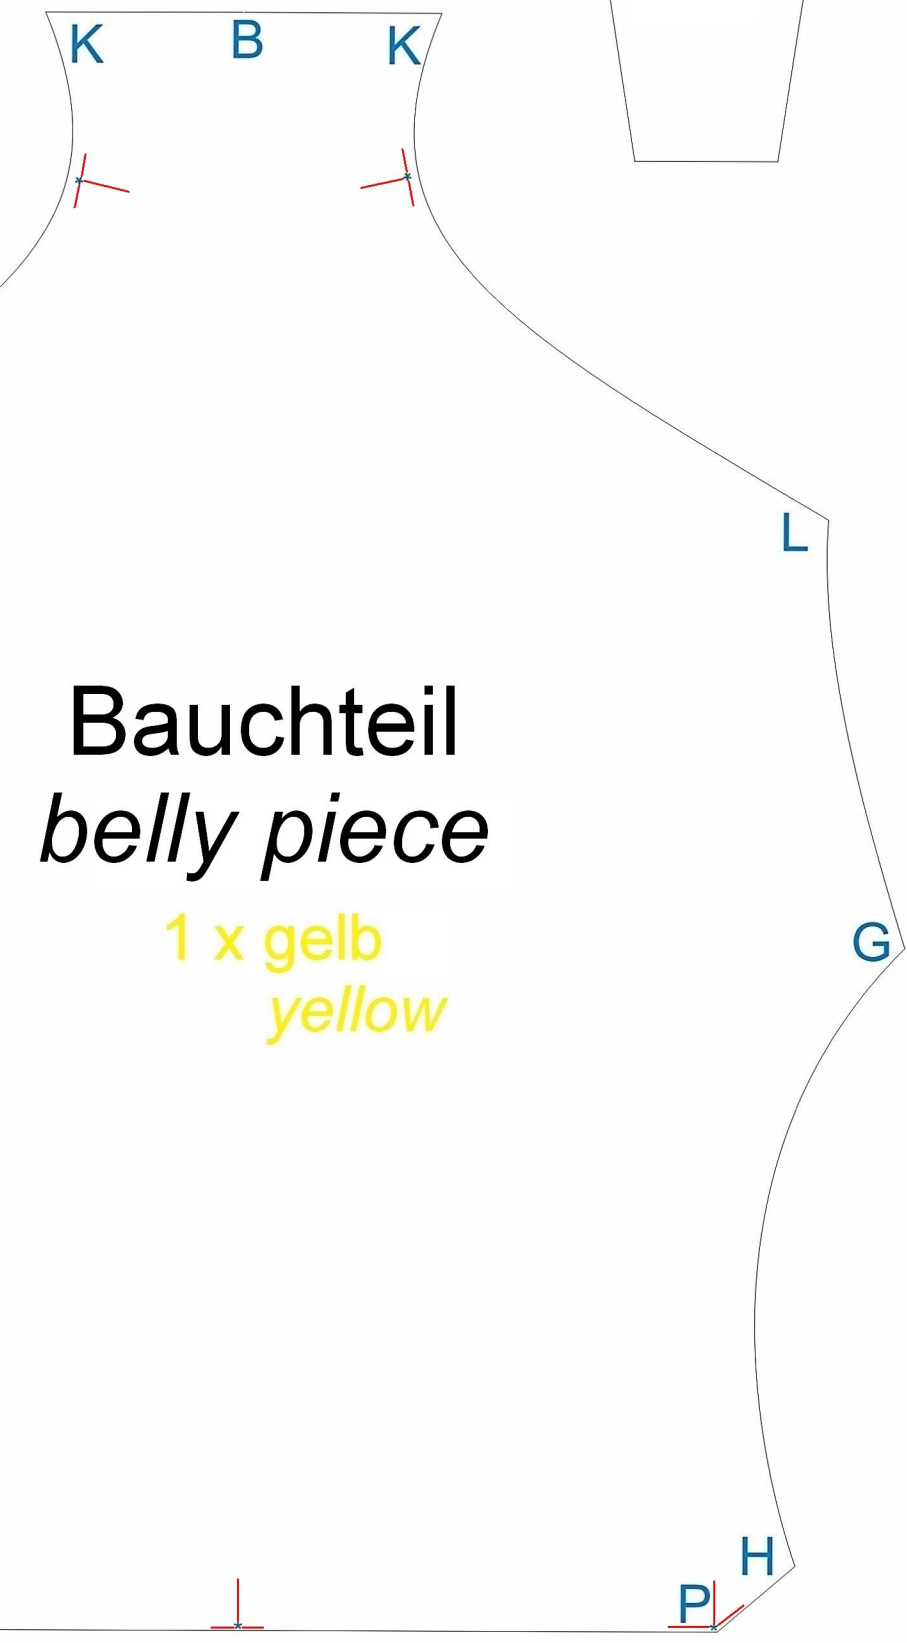

Bauchteil belly piece

1 x gelb
yellow

Lippe / lip 1 x rot / red