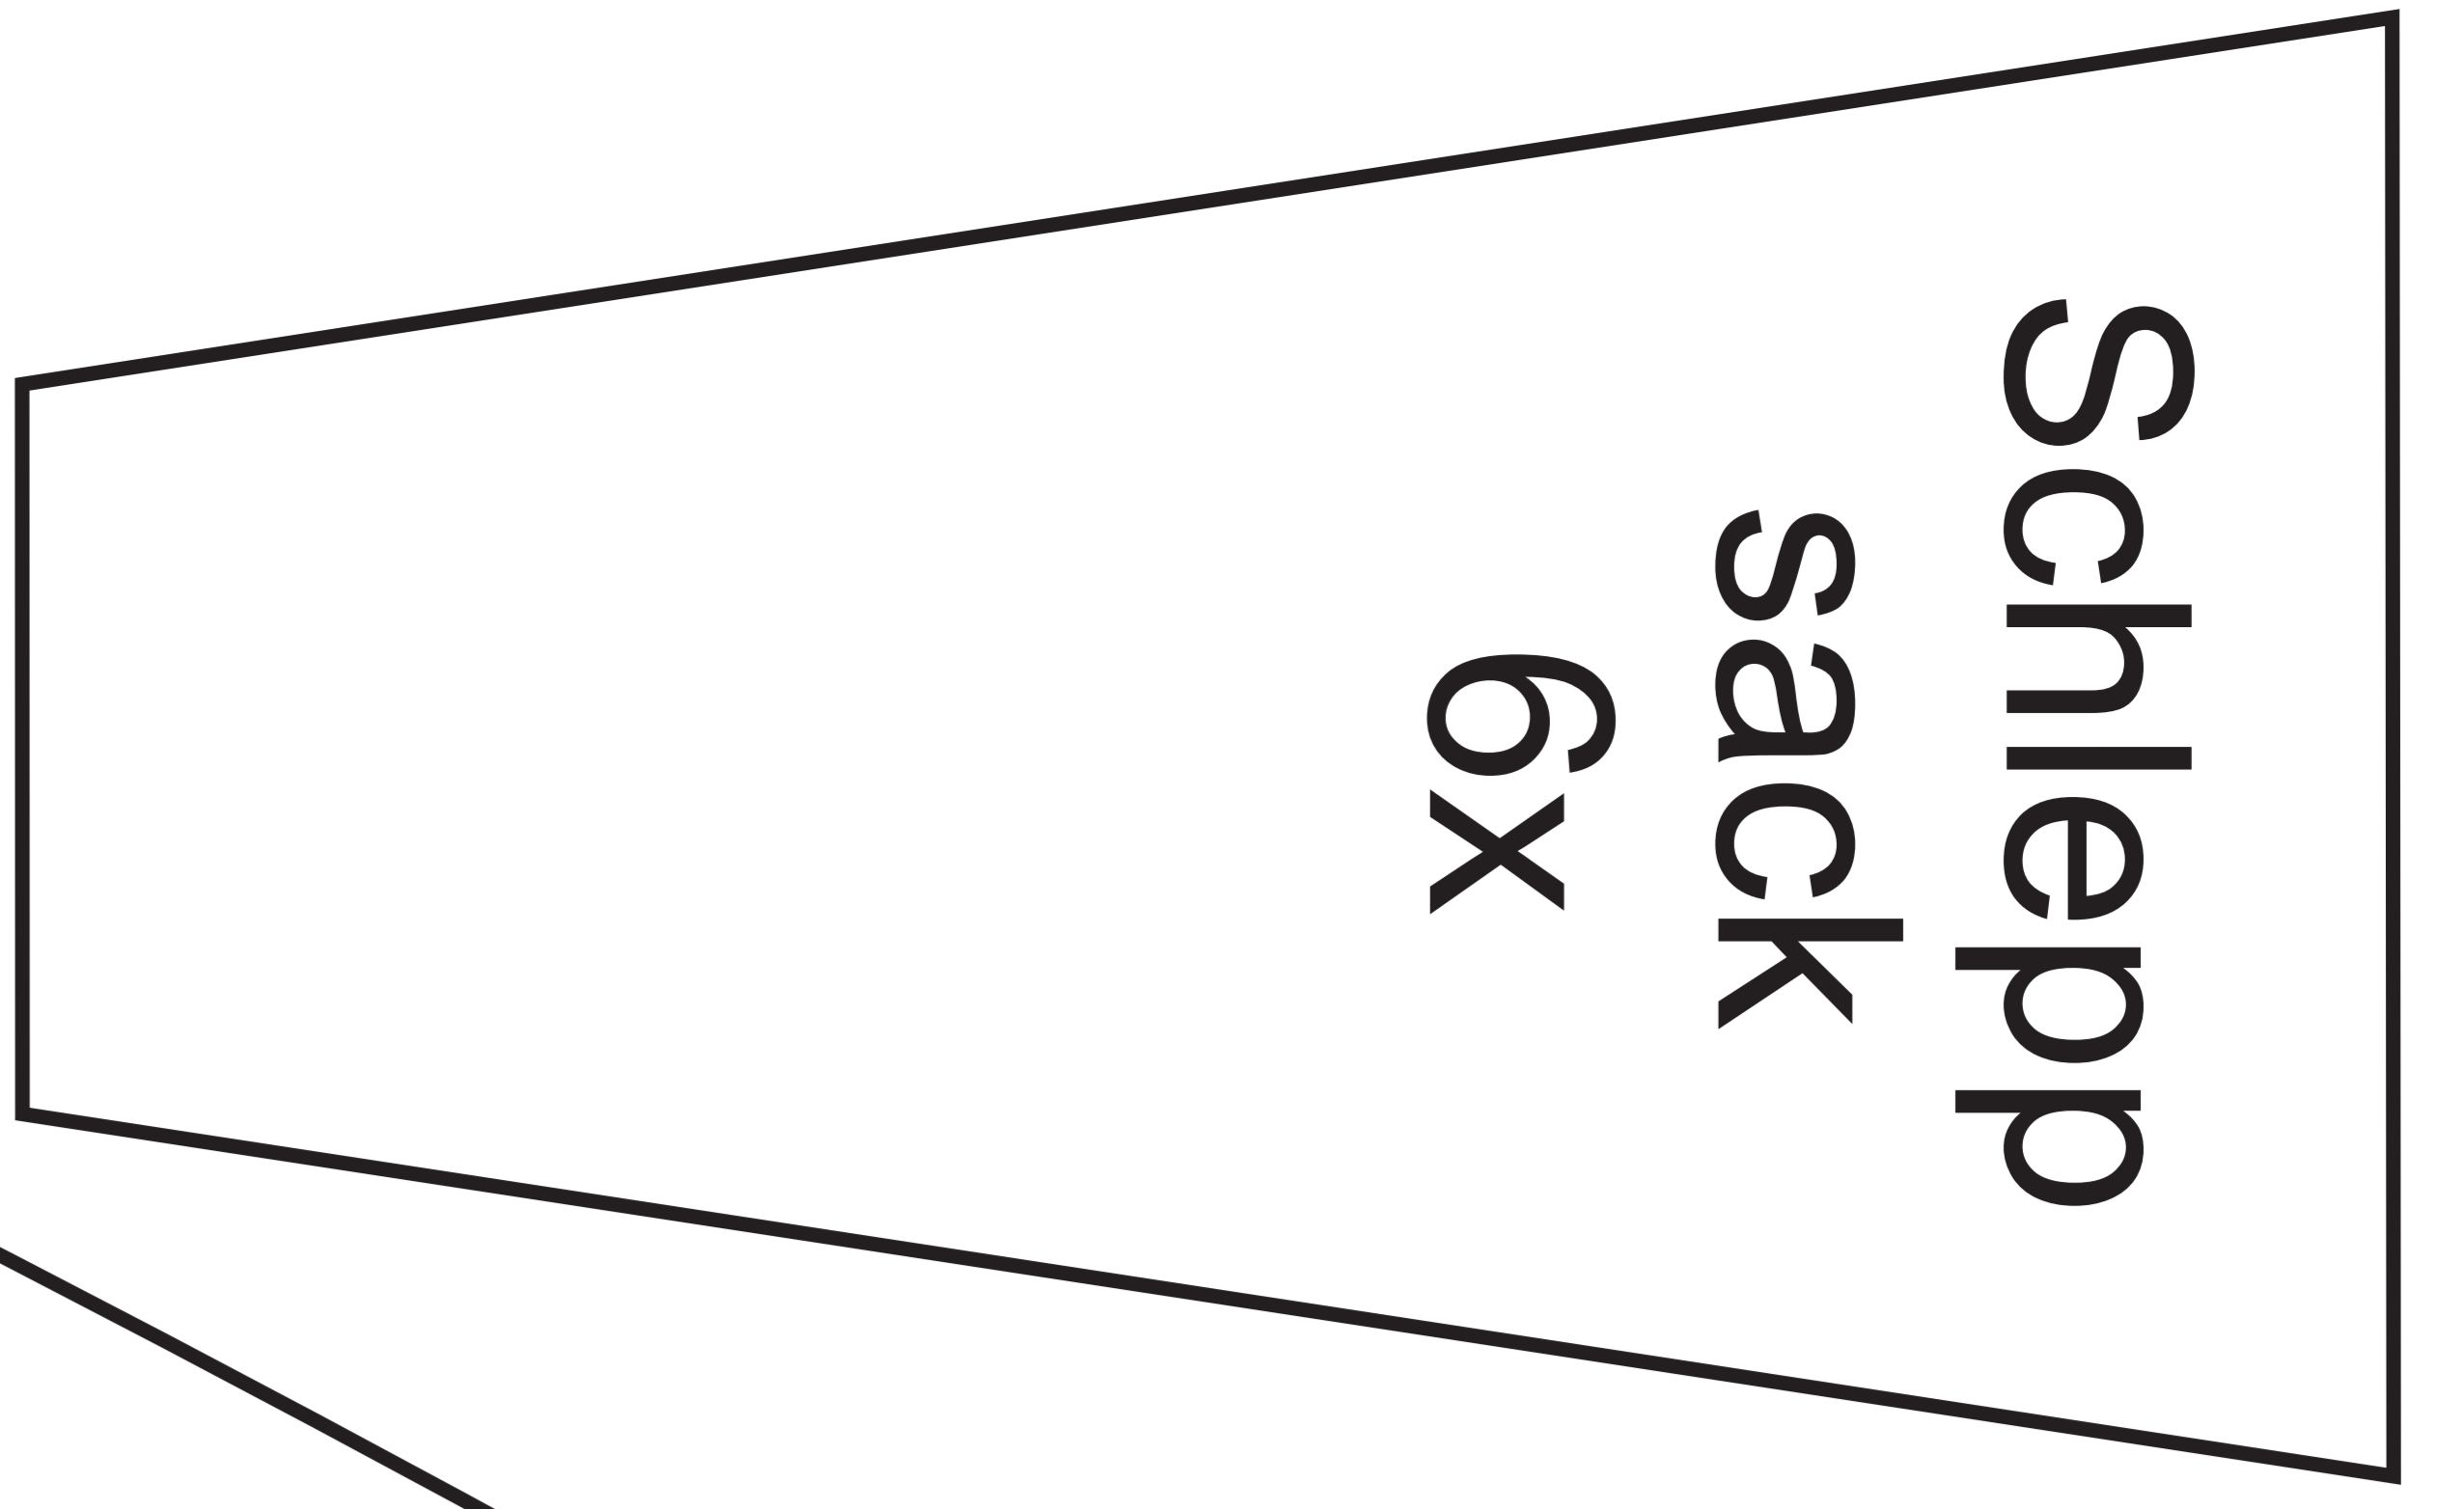

Ventilklappe 1x weiss

Achtung Hals und Ventilklappe sind  bereinander gezeichnet

Hals
1 x gelb

ca. 40 cm Saum f r Maul ffnung

Ansatz Bein

Packsack 1x
50x35cm

Boden
1x

Seitenteil
2 x gr n

Ansatz Arm

Lippe ^R 1 x rot

Rücken-
hälfte
2 x grün

Liferaufhängung

Liferaufhängung

Schablone Spiegelverkehrt anlegen

Mittellinie

B