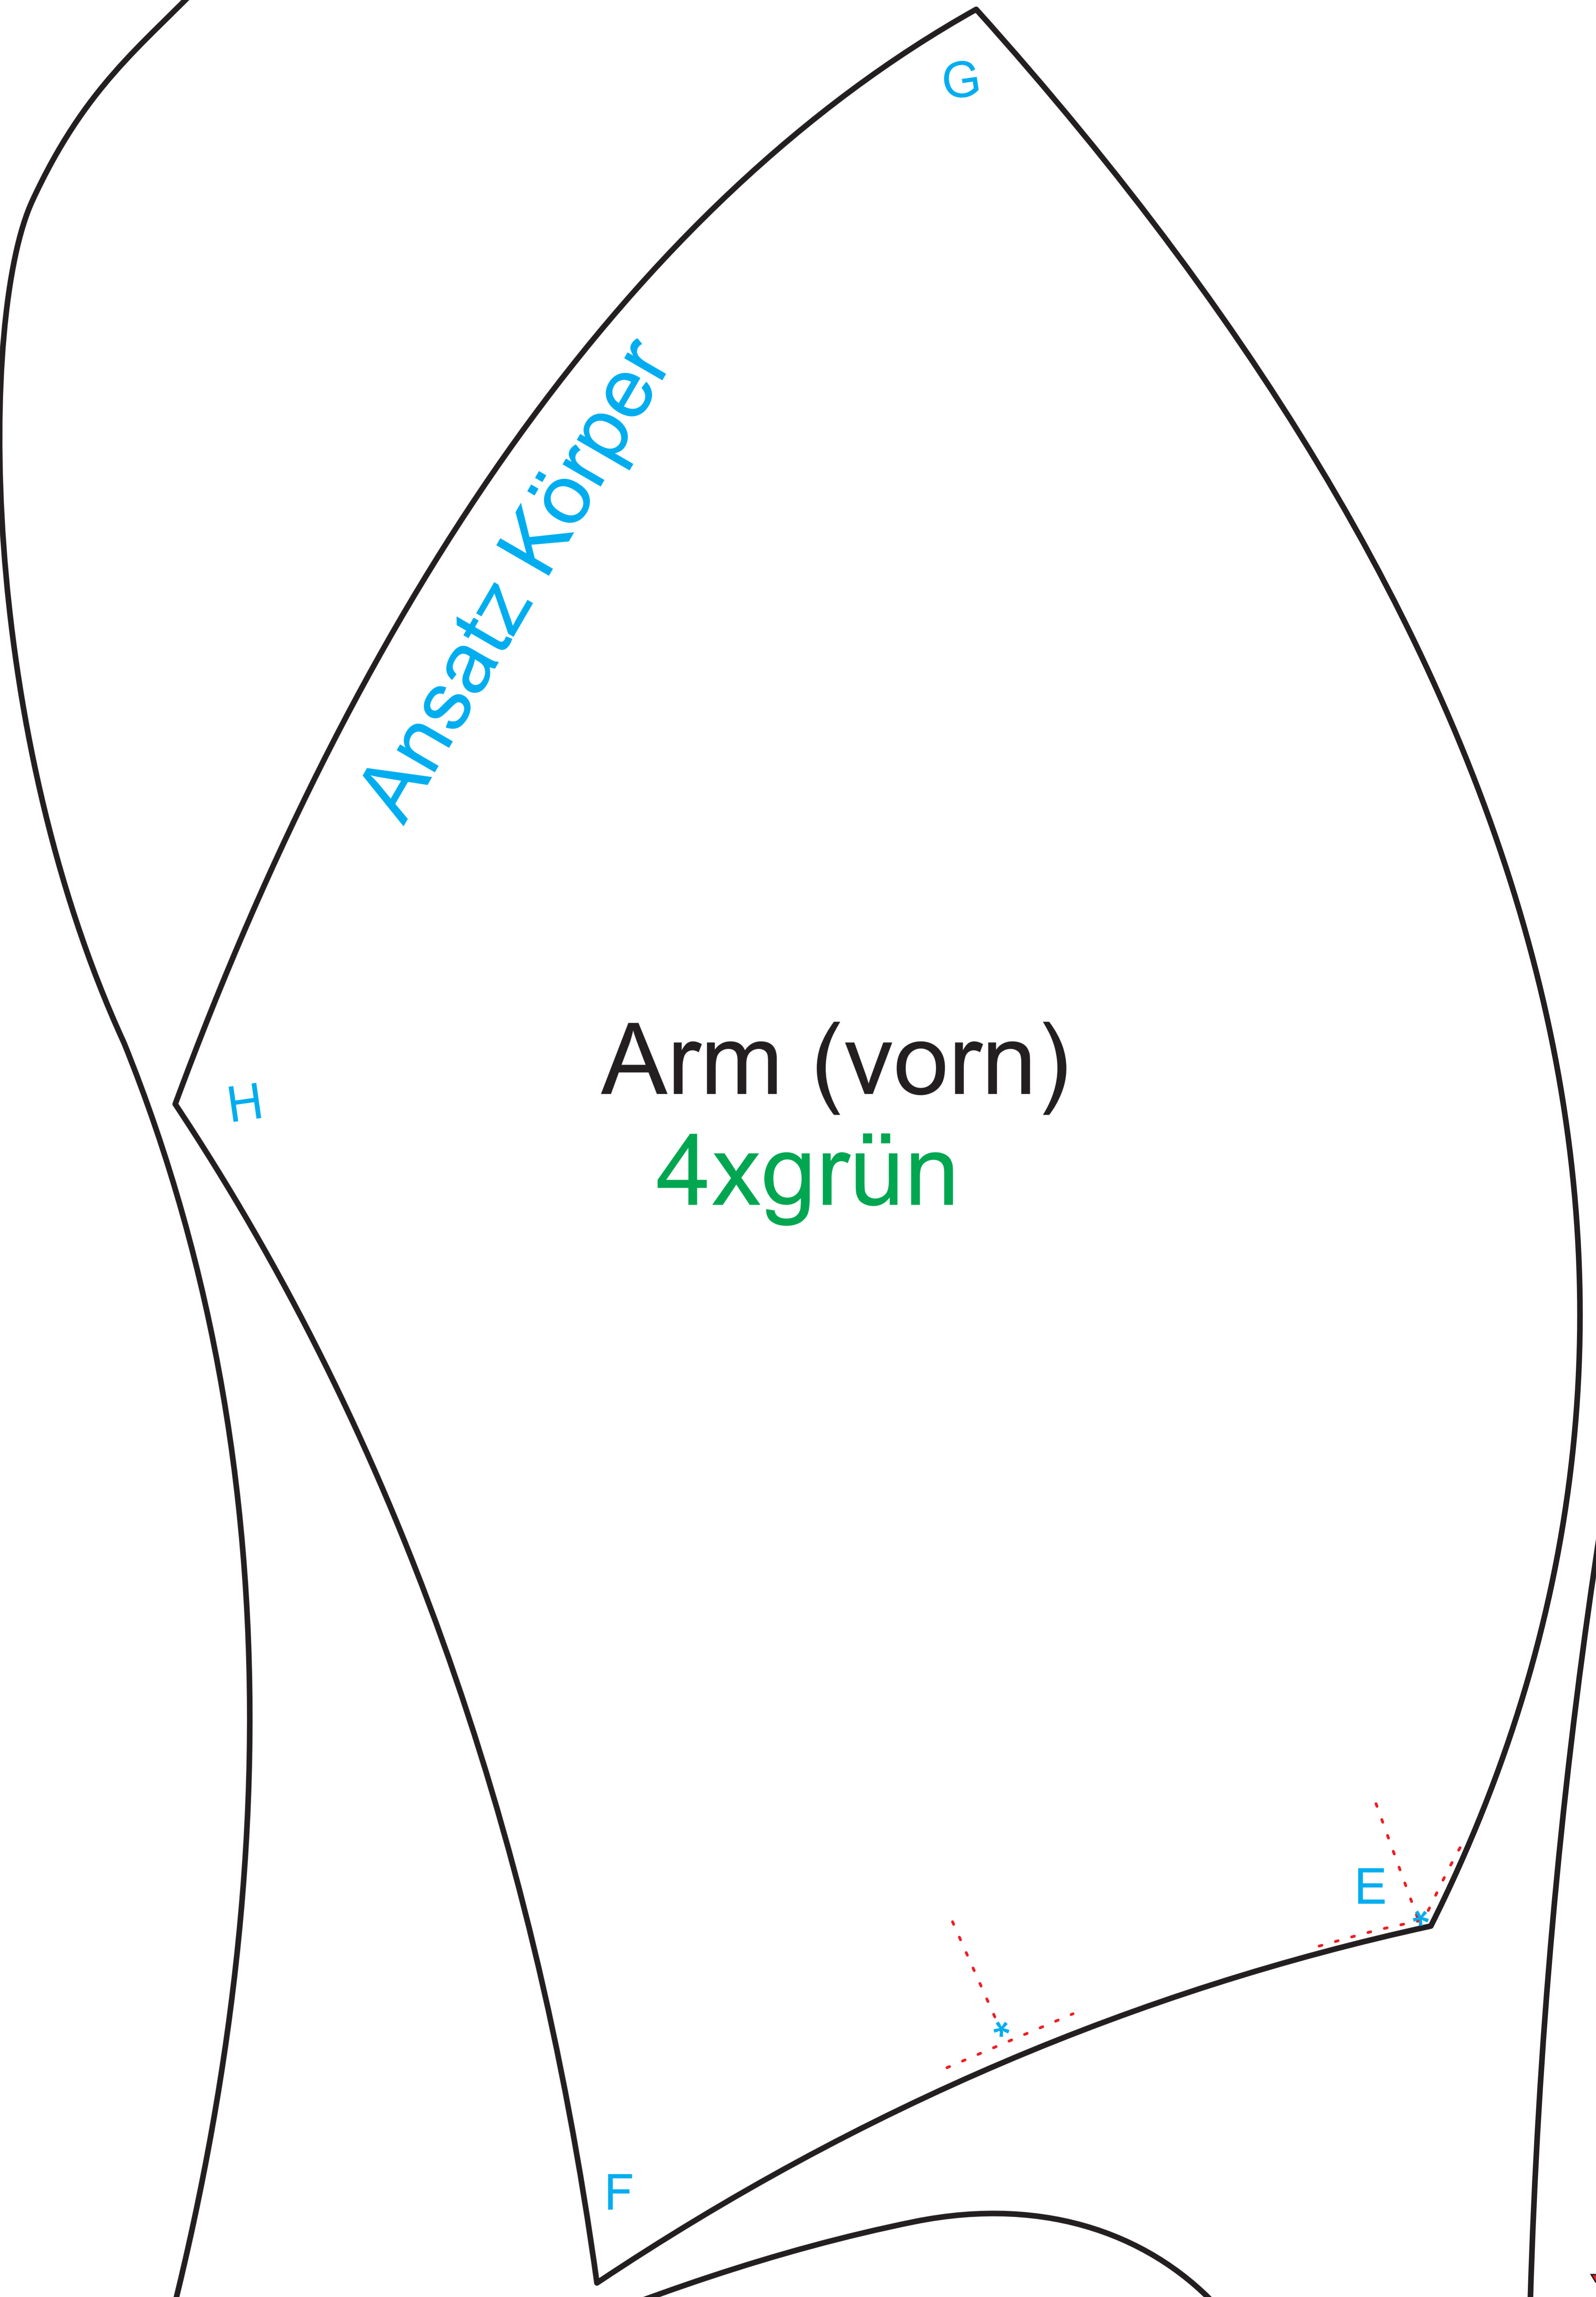

Ventilklappe 1x weiss

Achtung Hals und Ventilklappe sind  bereinander gezeichnet

Hals
1 x gelb

ca. 40 cm Saum f r Maul ffnung

Ansatz Bein

Packsack 1x
50x35cm

Boden
1x

Seitenteil
2 x gr n

Ansatz Arm

Lippe ^R 1 x rot

Rücken-
hälfte
2 x grün

Liferaufhängung

Liferaufhängung

Schablone Spiegelverkehrt anlegen

Mittellinie

B