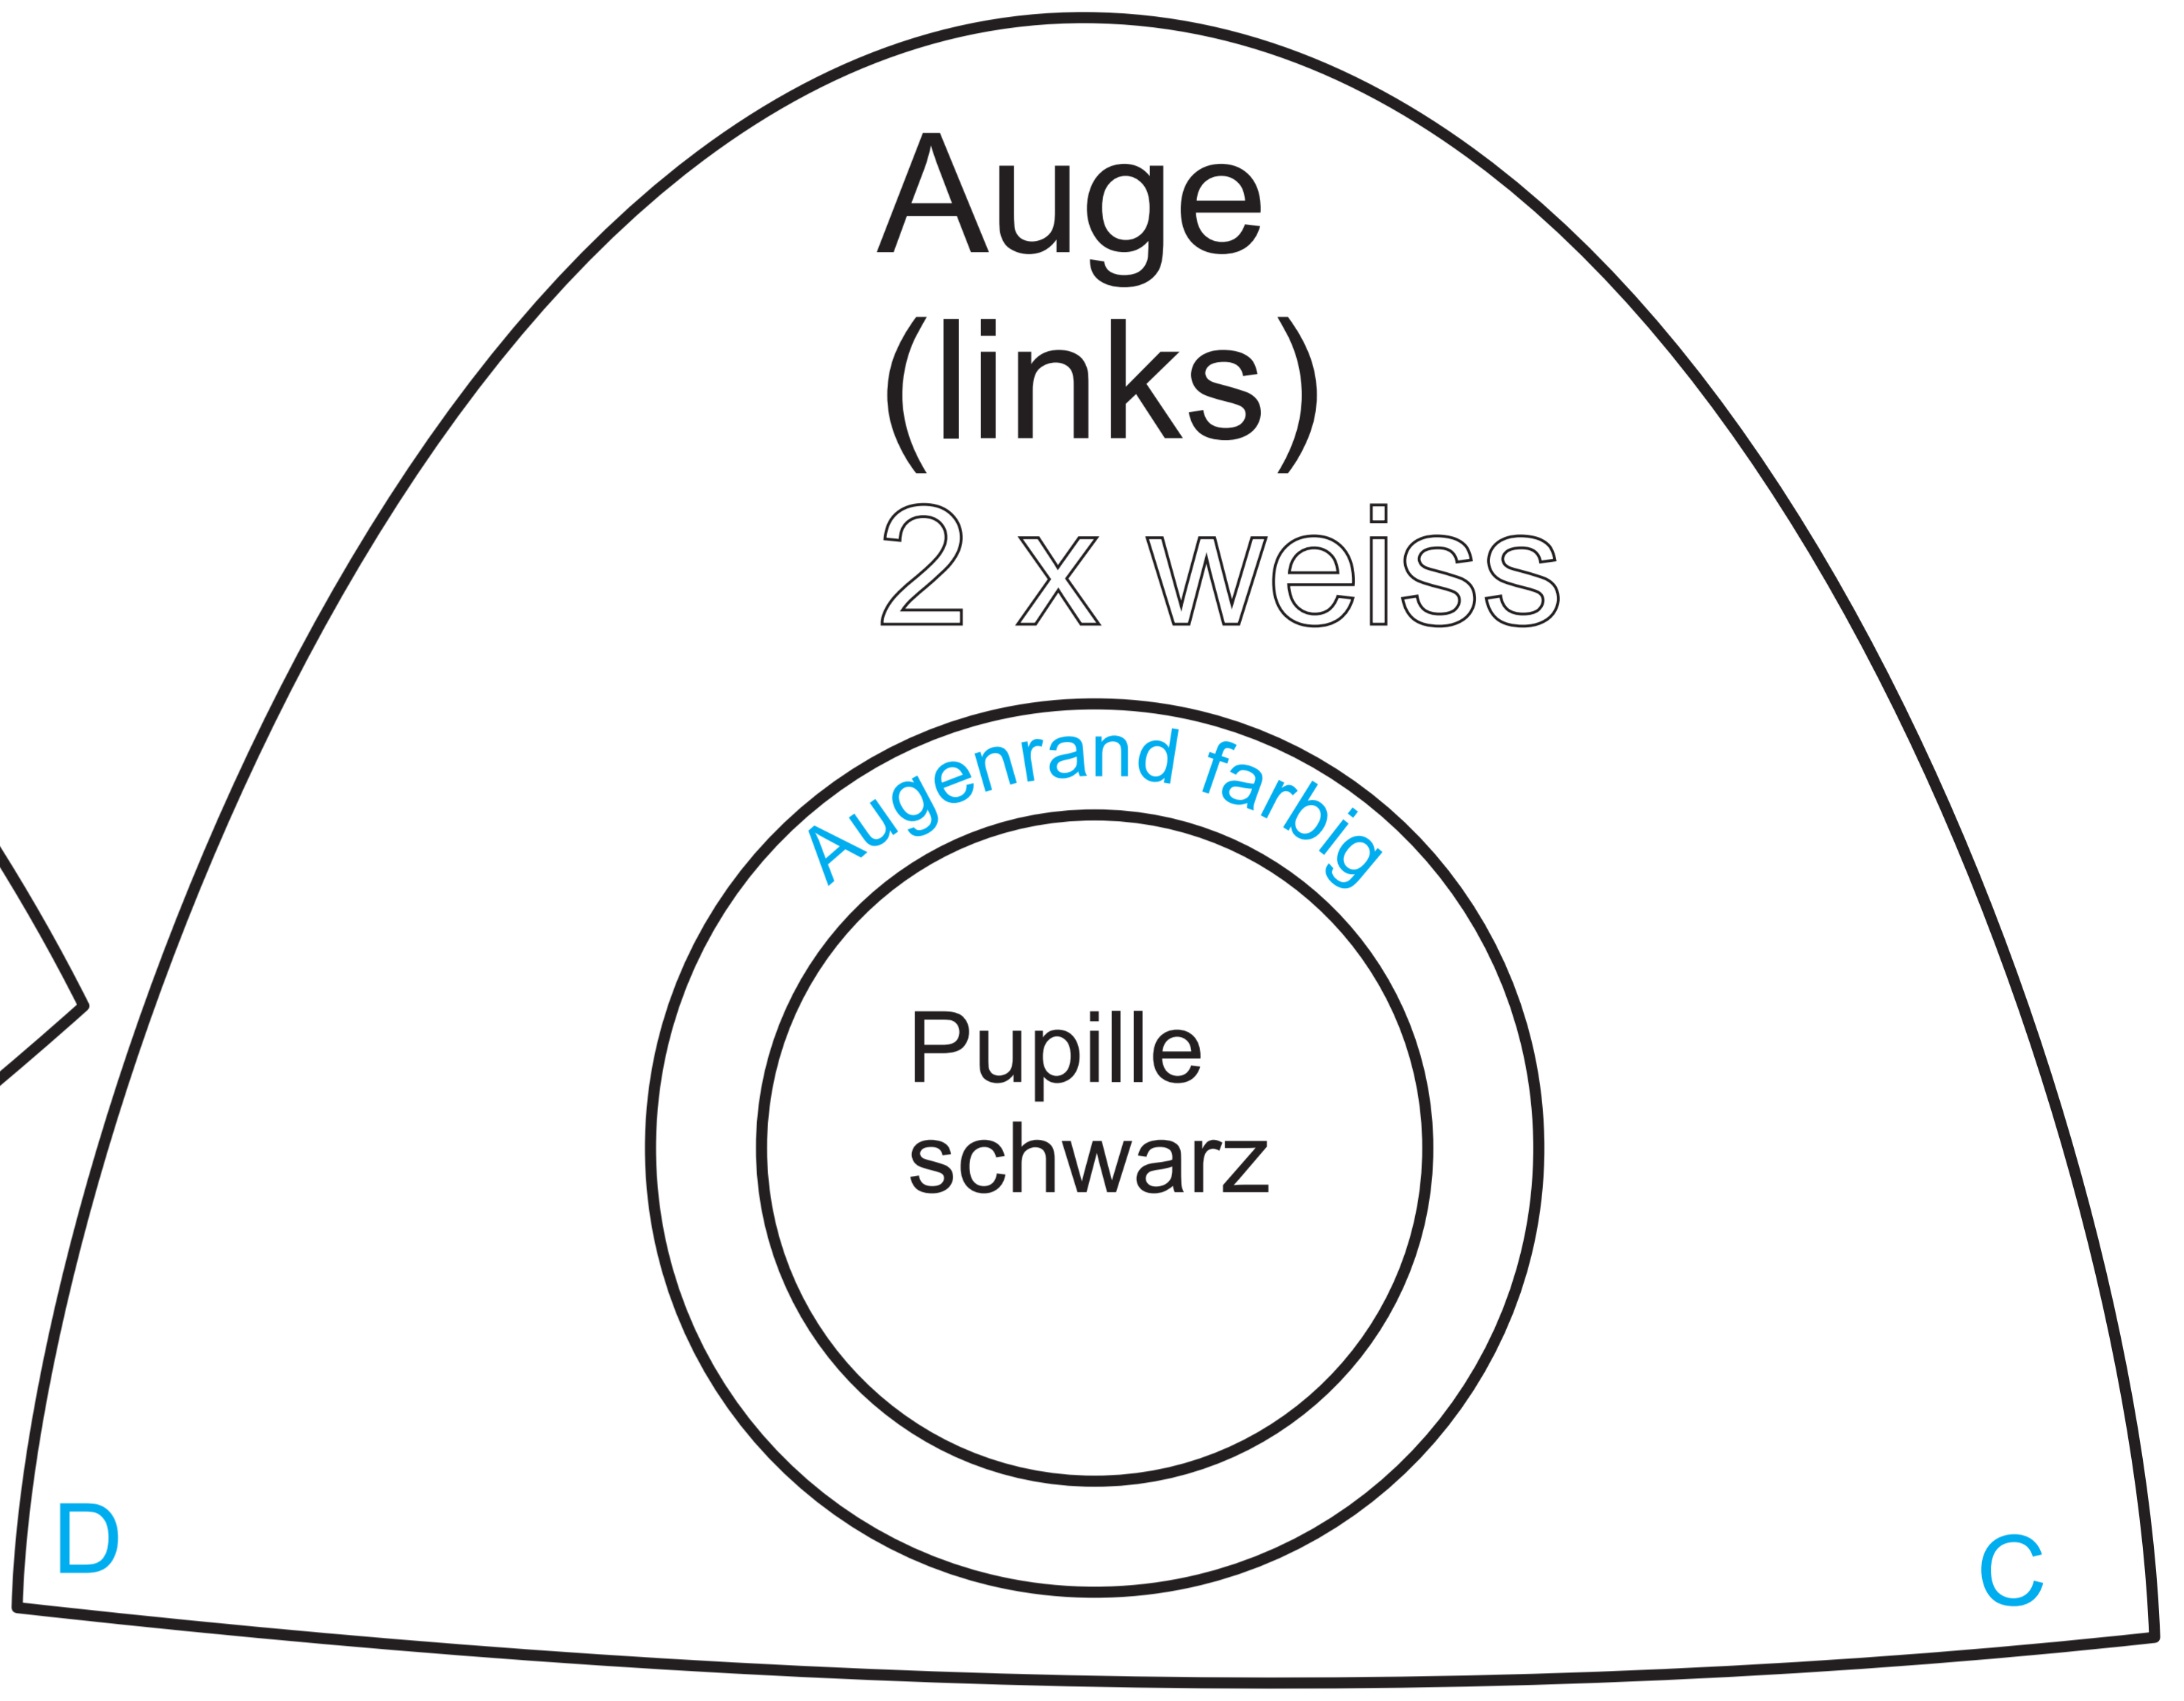

Ventilklappe 1x weiss

Achtung Hals und Ventilklappe sind  bereinander gezeichnet

Hals
1 x gelb

ca. 40 cm Saum f r Maul ffnung

Ansatz Bein

Packsack 1x
50x35cm

Boden
1x

Seitenteil
2 x gr n

Ansatz Arm

Lippe ^R 1 x rot

Rücken-
hälfte
2 x grün

Liferaufhängung

Liferaufhängung

Schablone Spiegelverkehrt anlegen

Mittellinie

B