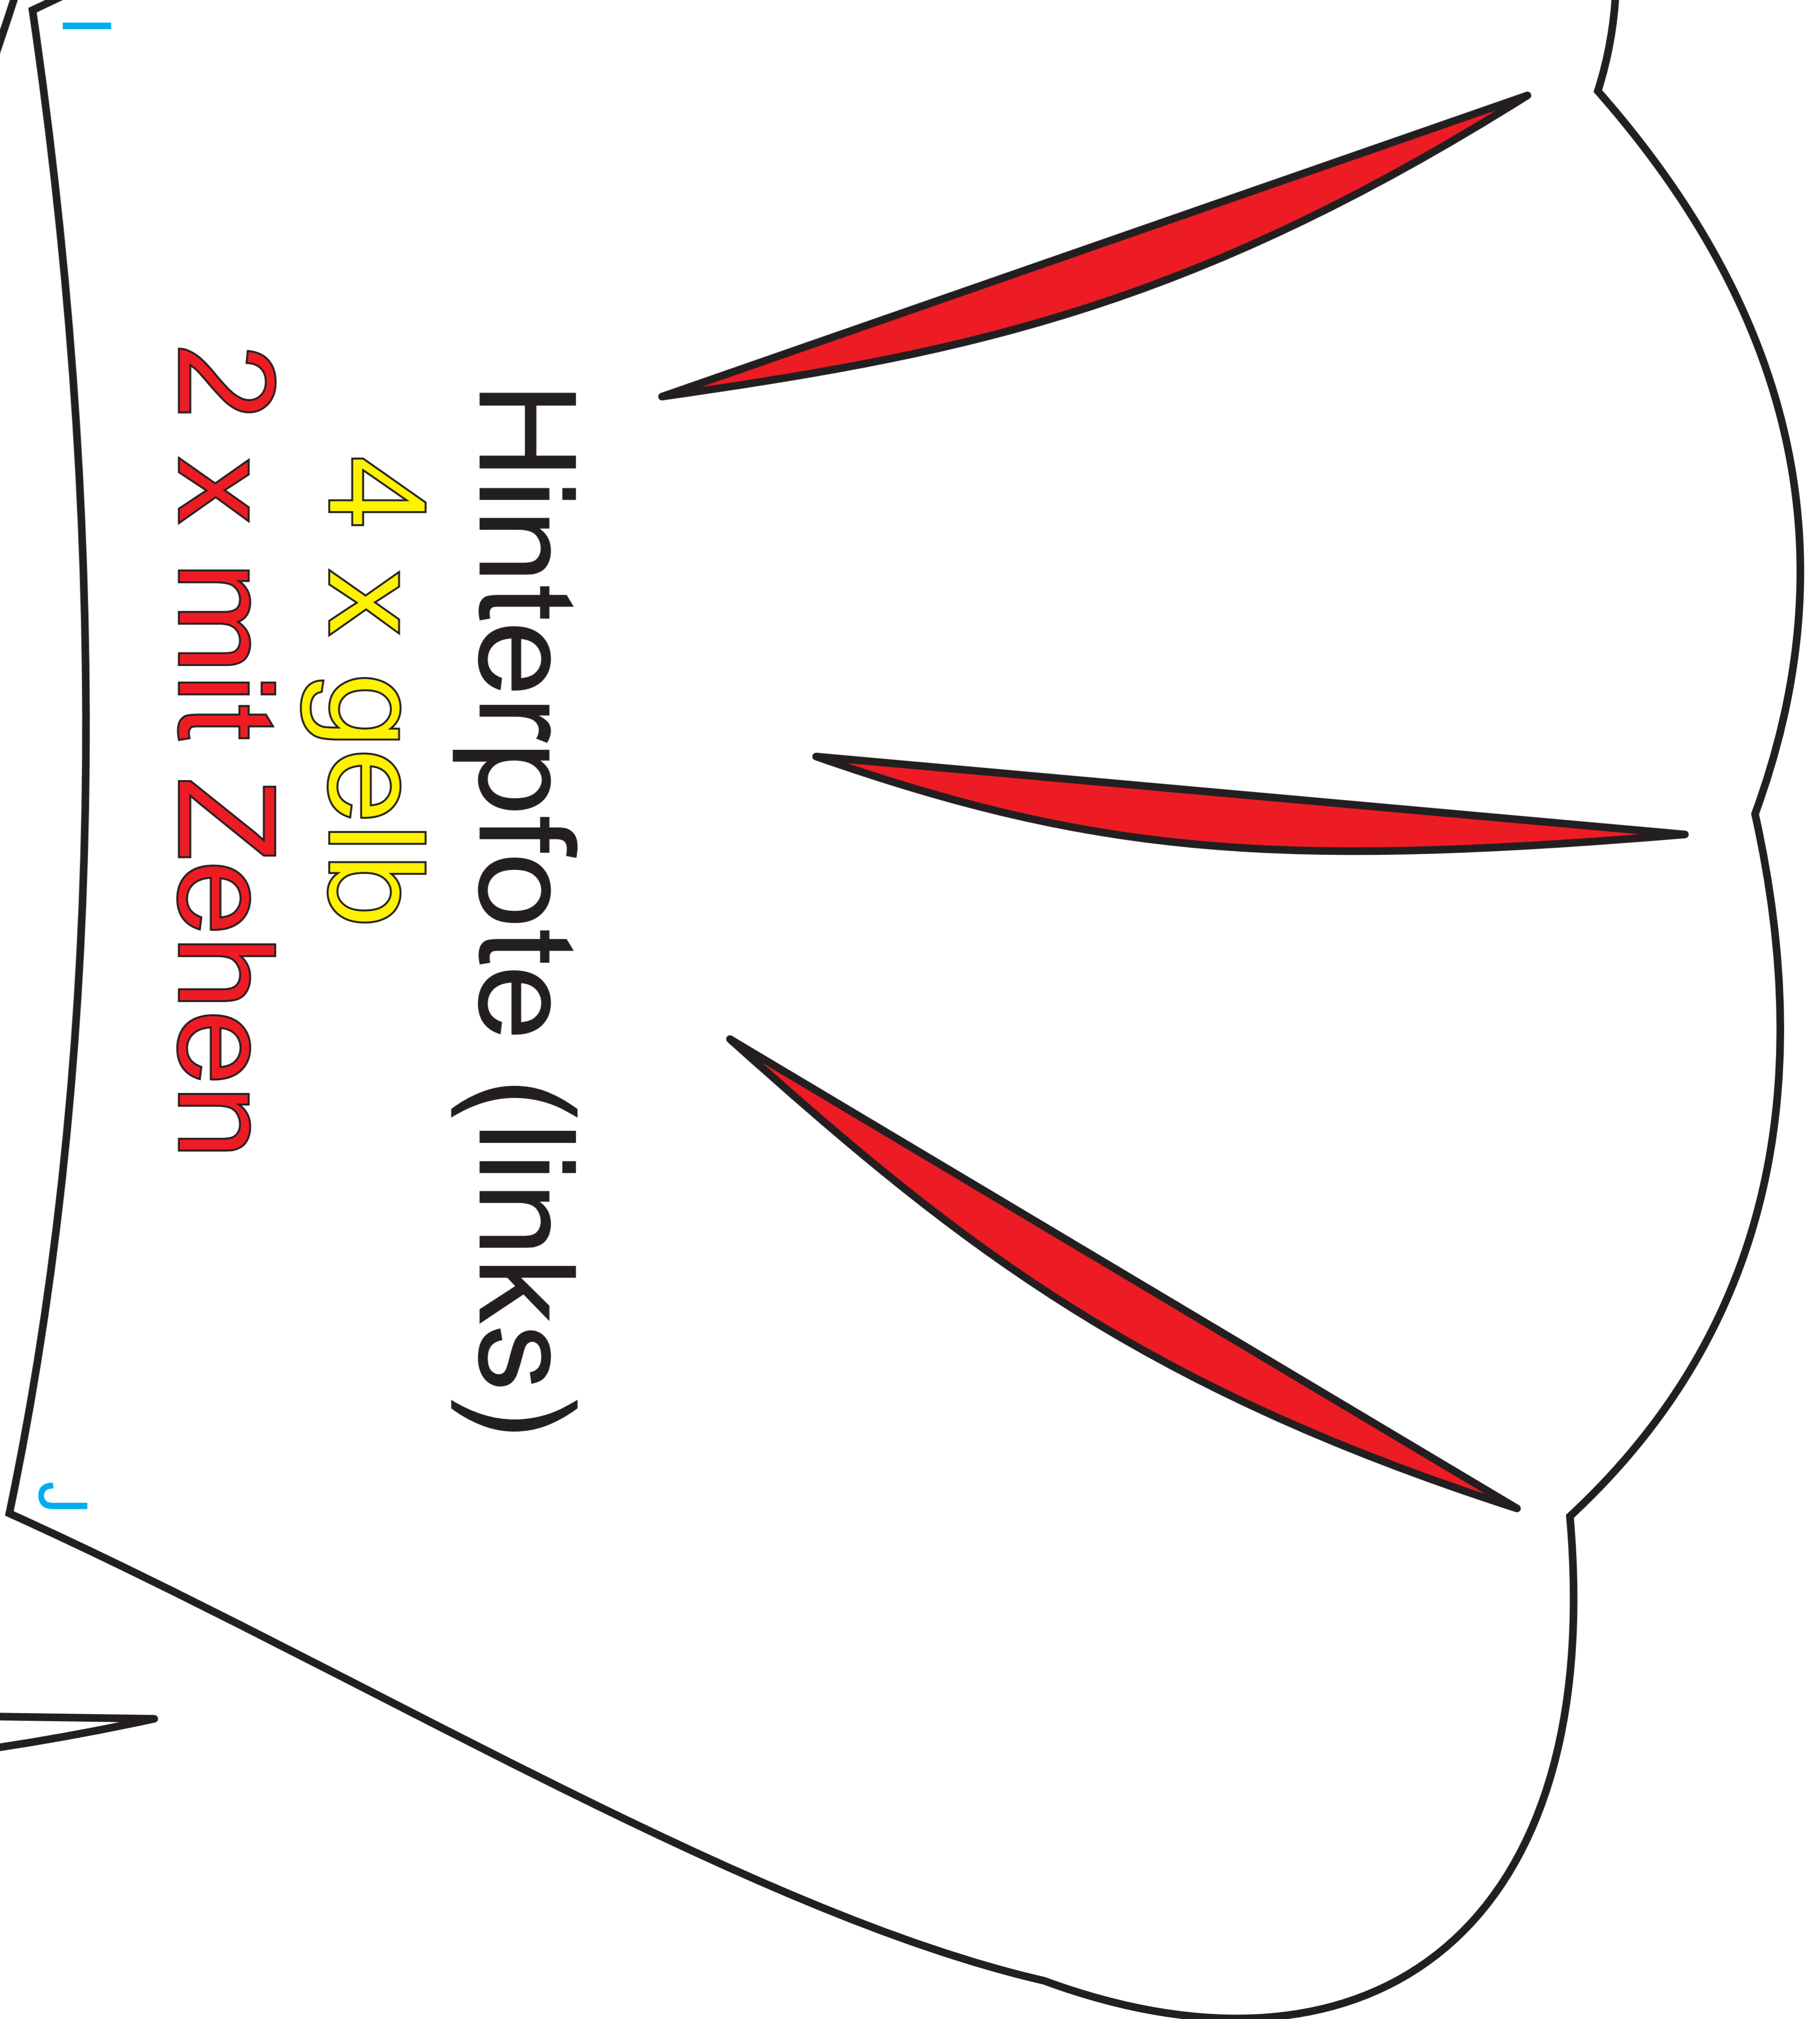

Ventilklappe 1x weiss

Achtung Hals und Ventilklappe sind  bereinander gezeichnet

Hals
1 x gelb

ca. 40 cm Saum f r Maul ffnung

Ansatz Bein

Packsack 1x
50x35cm

Boden
1x

Seitenteil
2 x gr n

Ansatz Arm

Lippe ^R 1 x rot

Rücken-
hälfte
2 x grün

Liferaufhängung

Liferaufhängung

Schablone Spiegelverkehrt anlegen

Mittellinie

B