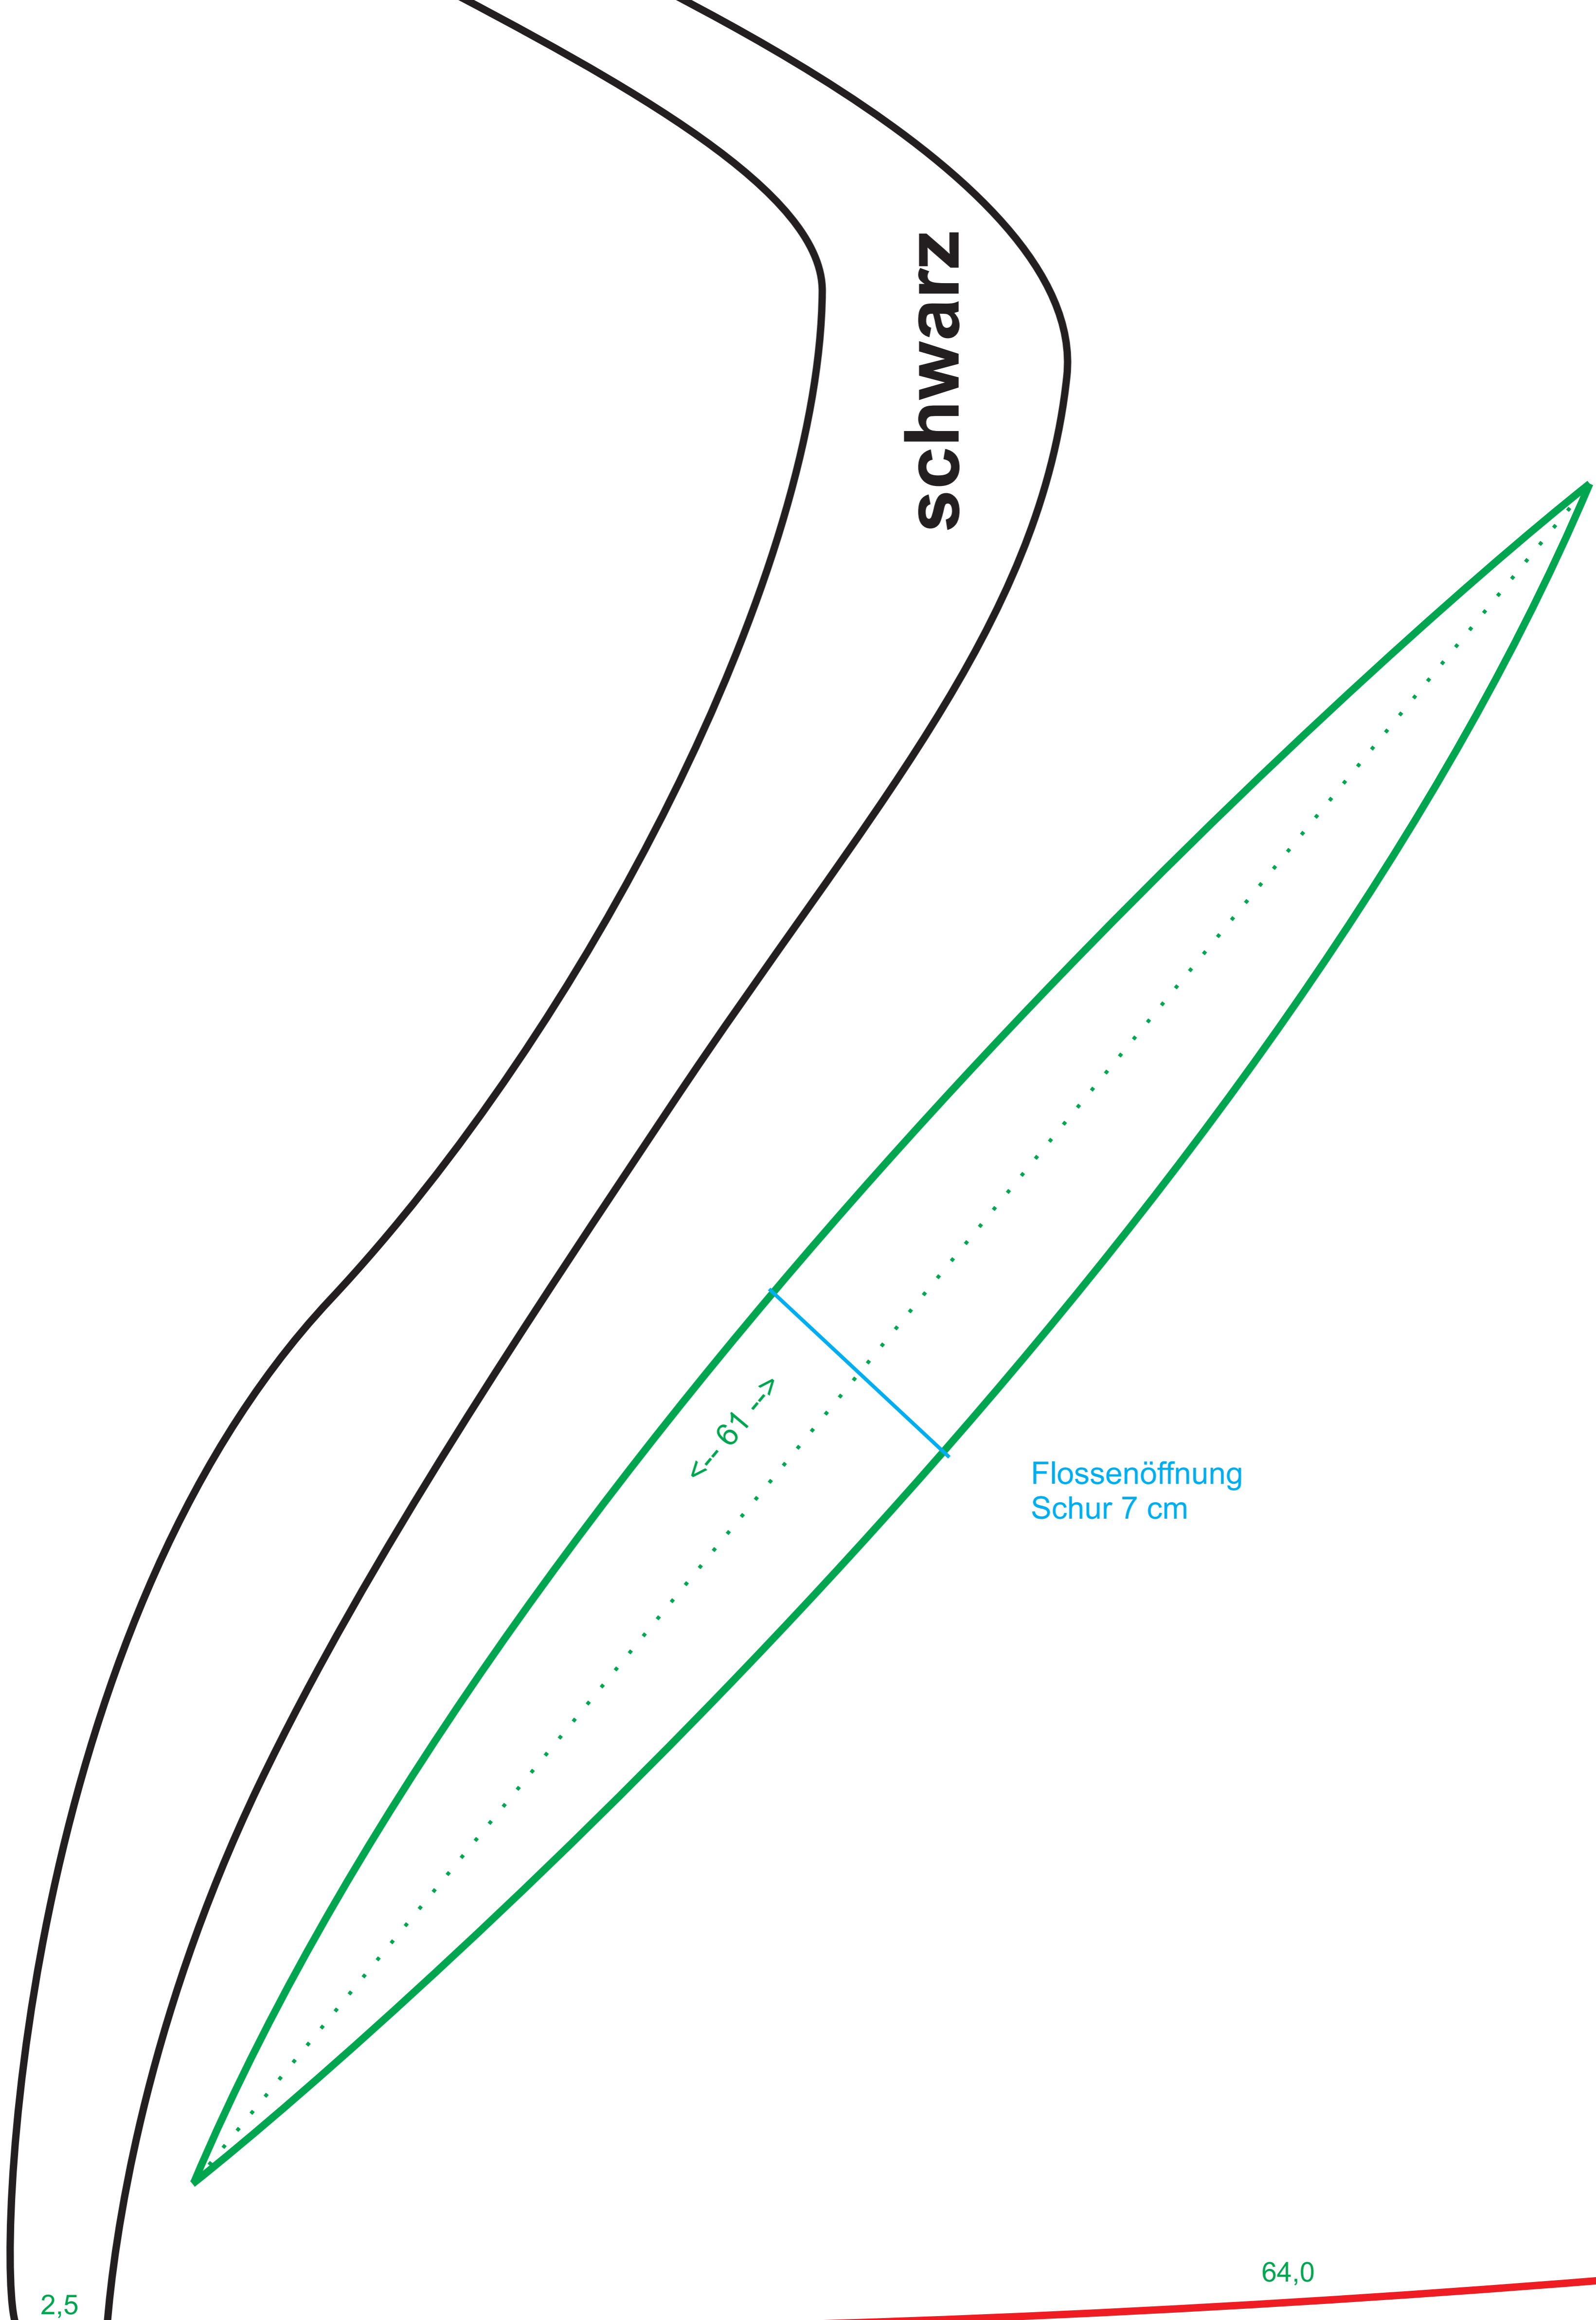

schwarz

weiss

S

48,5

2,4

31,5

31,5

2,4

48,5

Seite 2x

schwarz

Flossenöffnung
Schur 7 cm

61

2,5

64,0

64,0