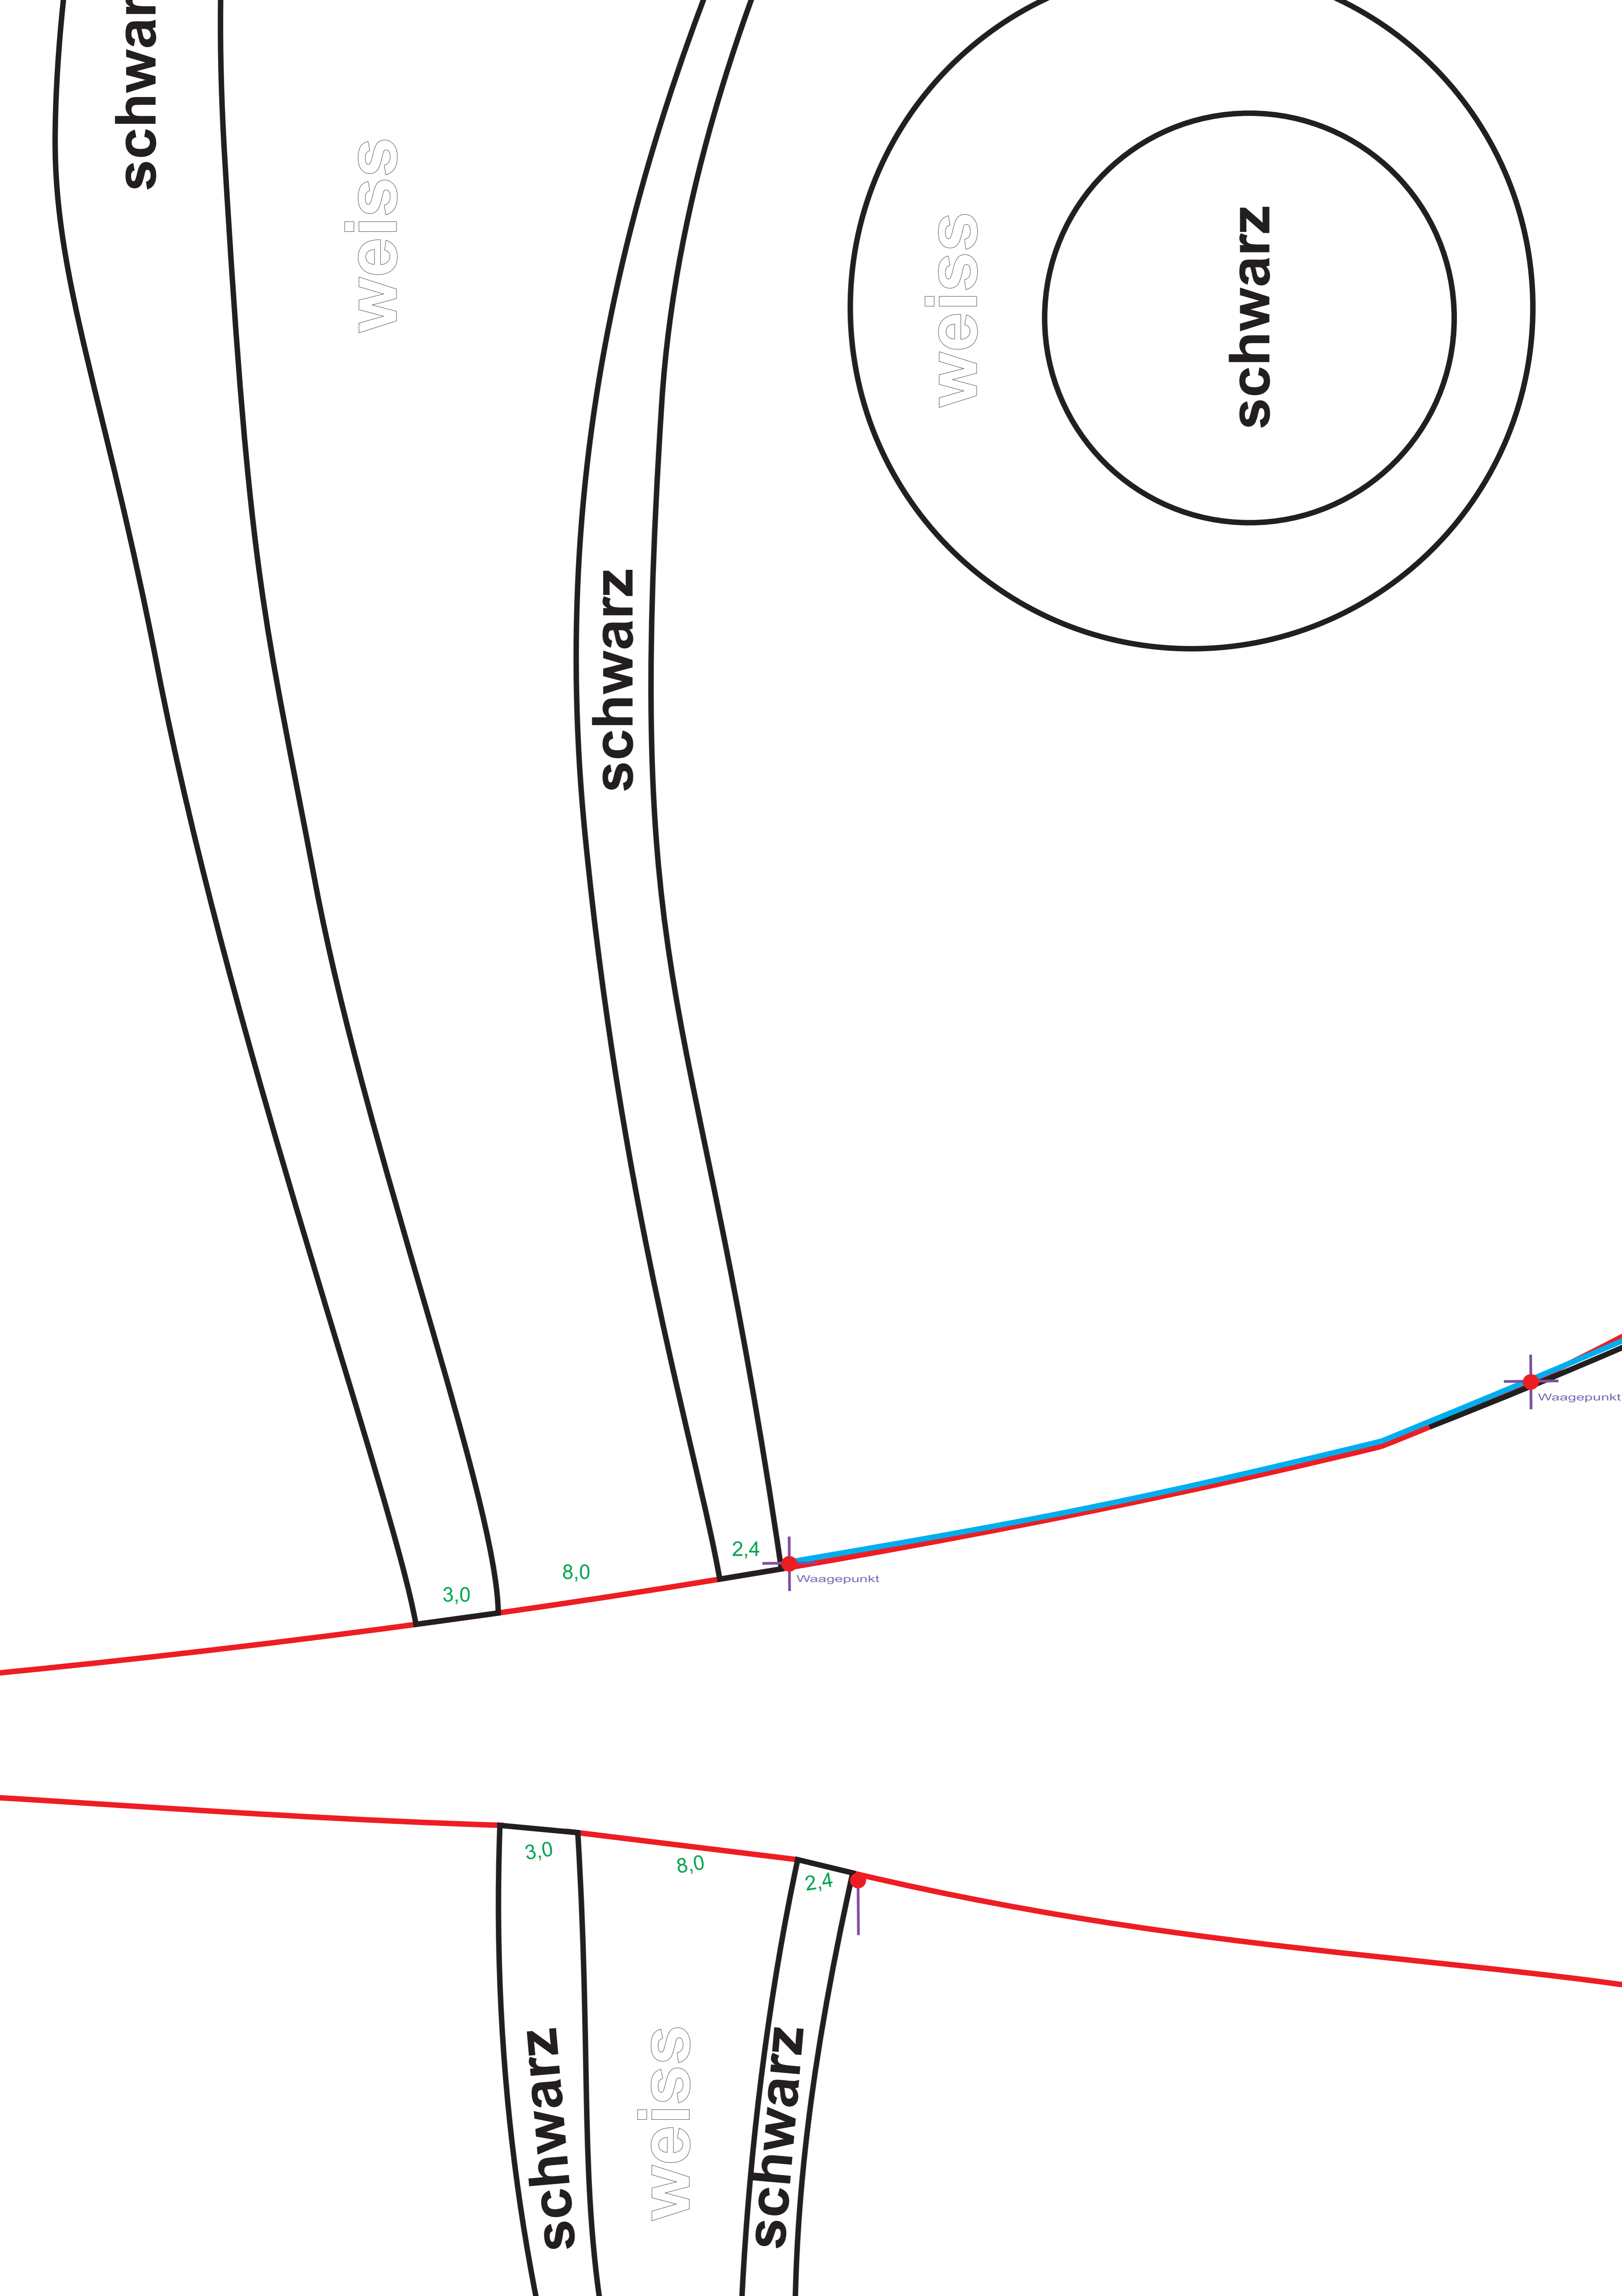

48,5

Seite 2x

schwarz

Flossenöffnung
Schur 7 cm

61

2,5

64,0

64,0

2,5

varz

Bauchseite 2x

schwarz

weiss

schwarz

weiss

schwarz

3,0

8,0

2,4

Waagepunkt

Waagepunkt

3,0

8,0

2,4

Waagepunkt

Waagepunkt

orari

se 4x

vorn

orange

4,0

15,5