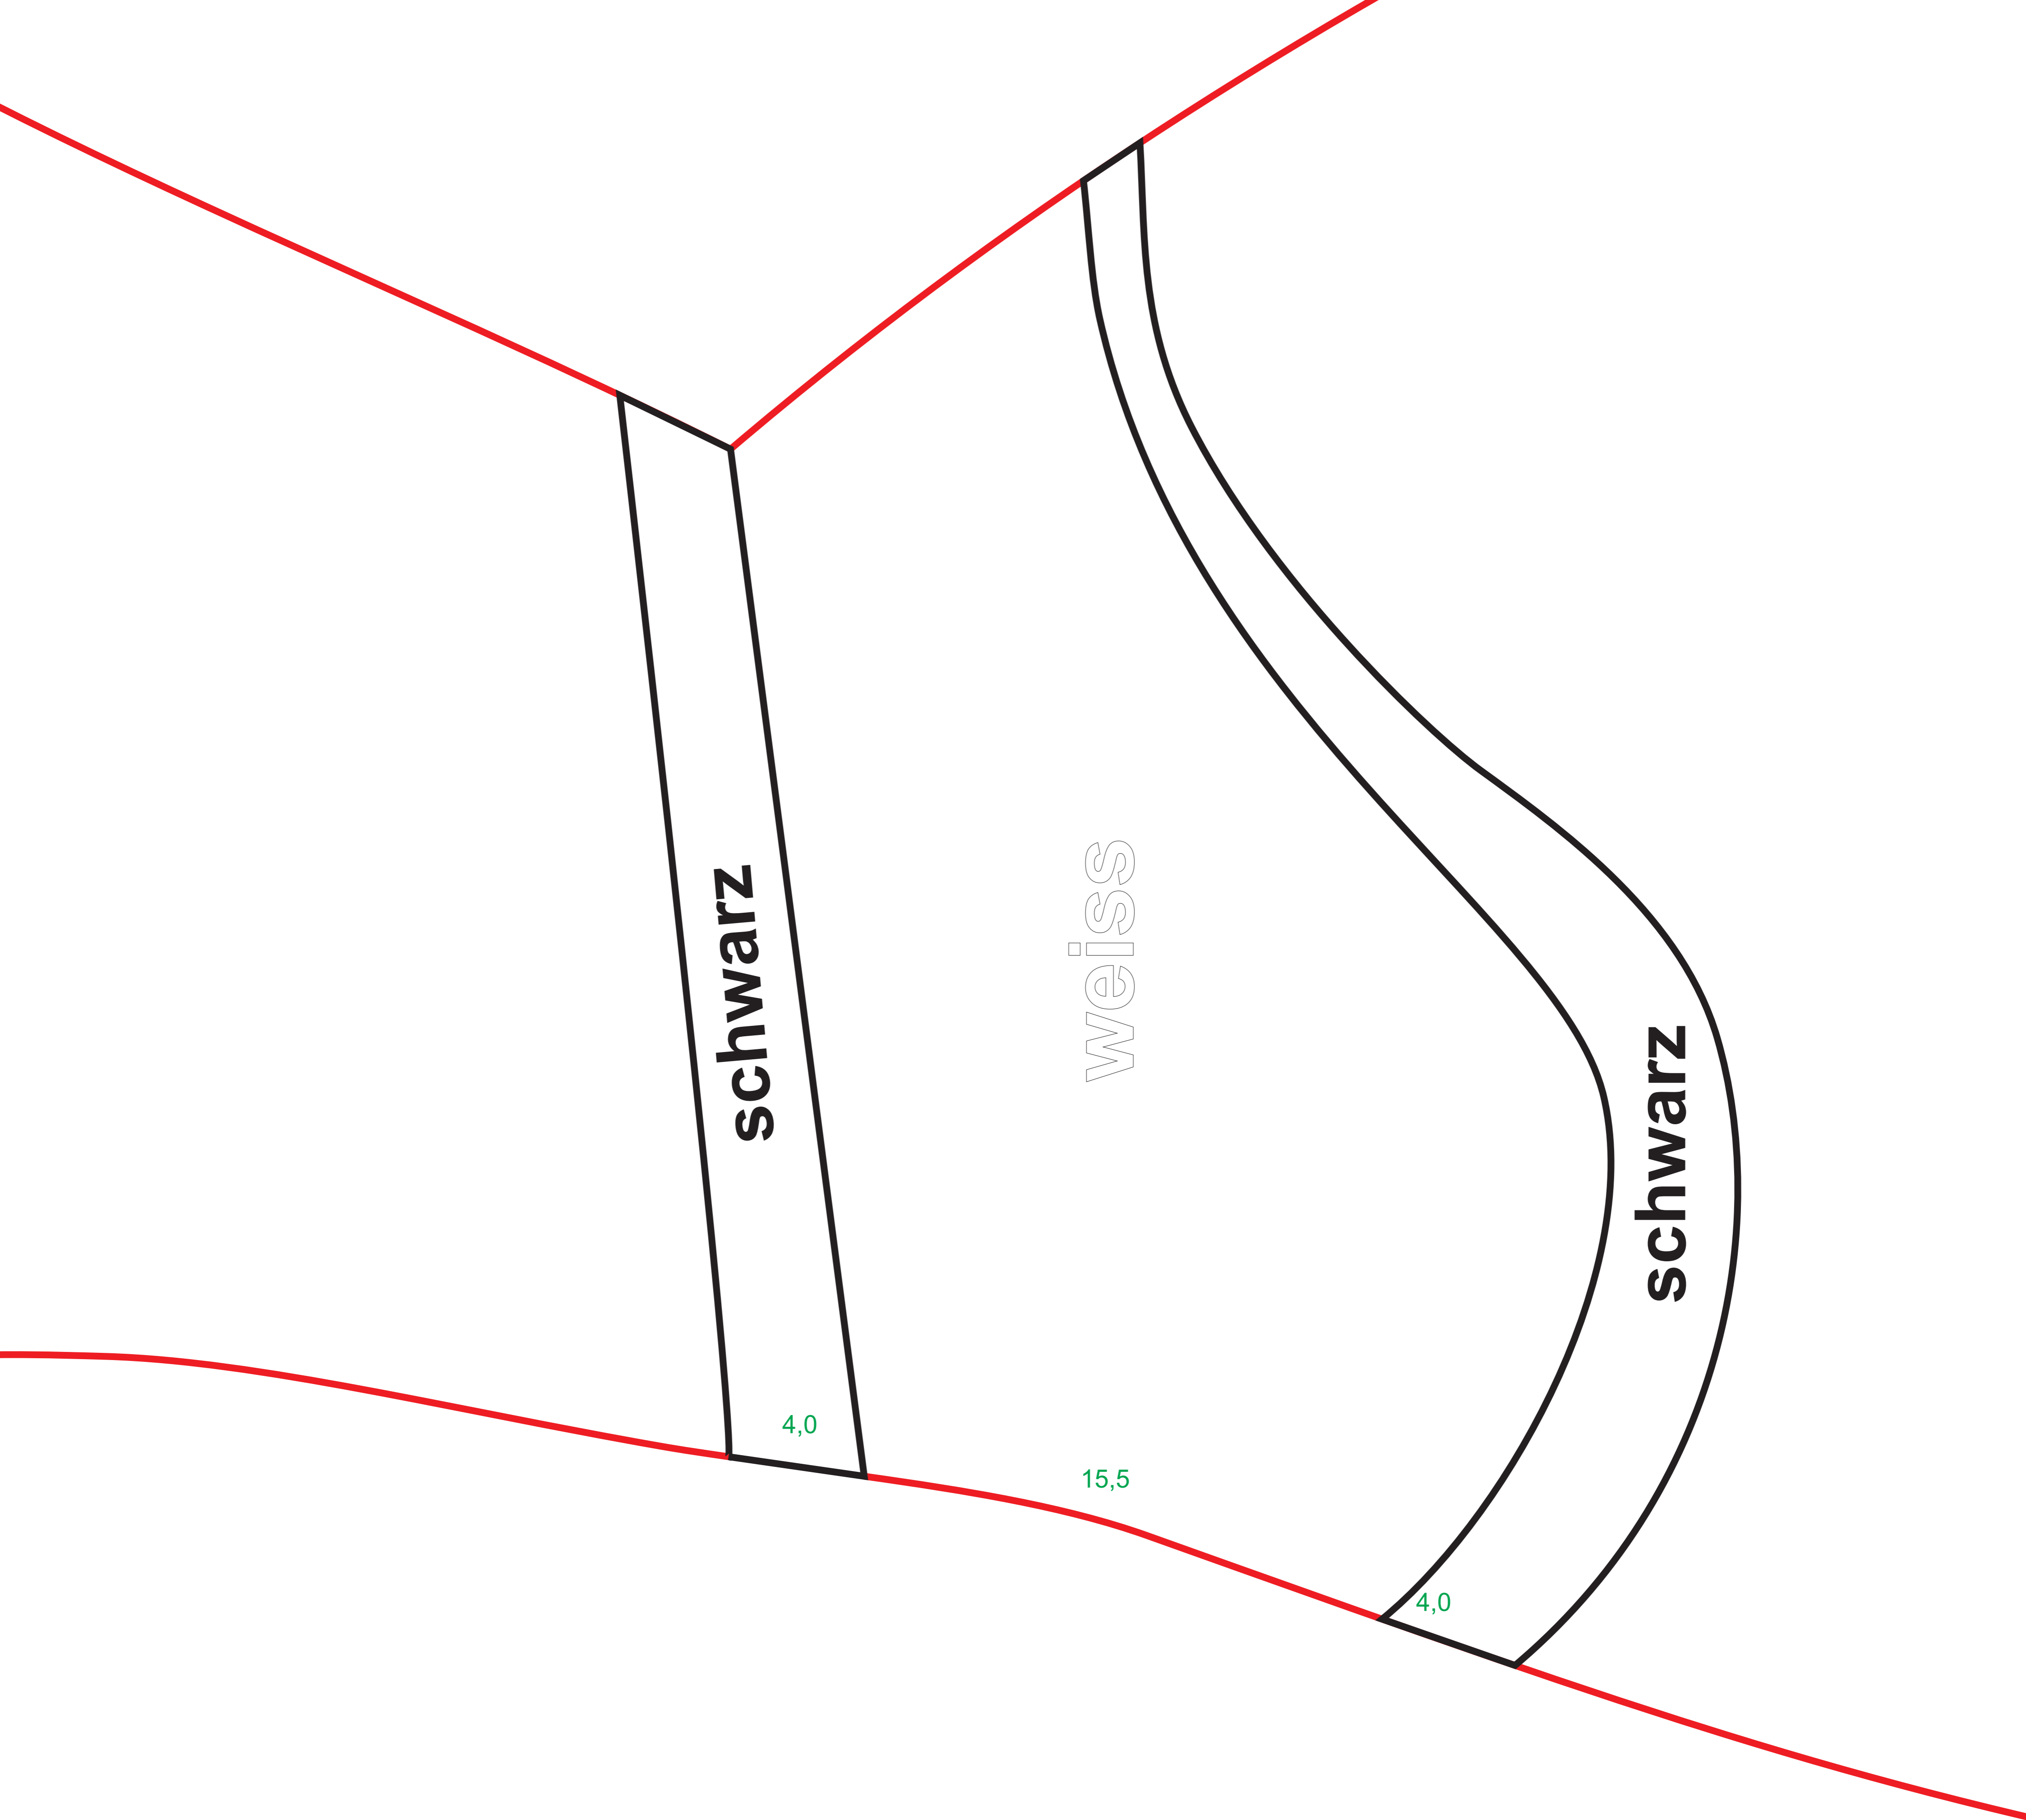

schwarz

weiss

schwarz

4,0

15,5

4,0