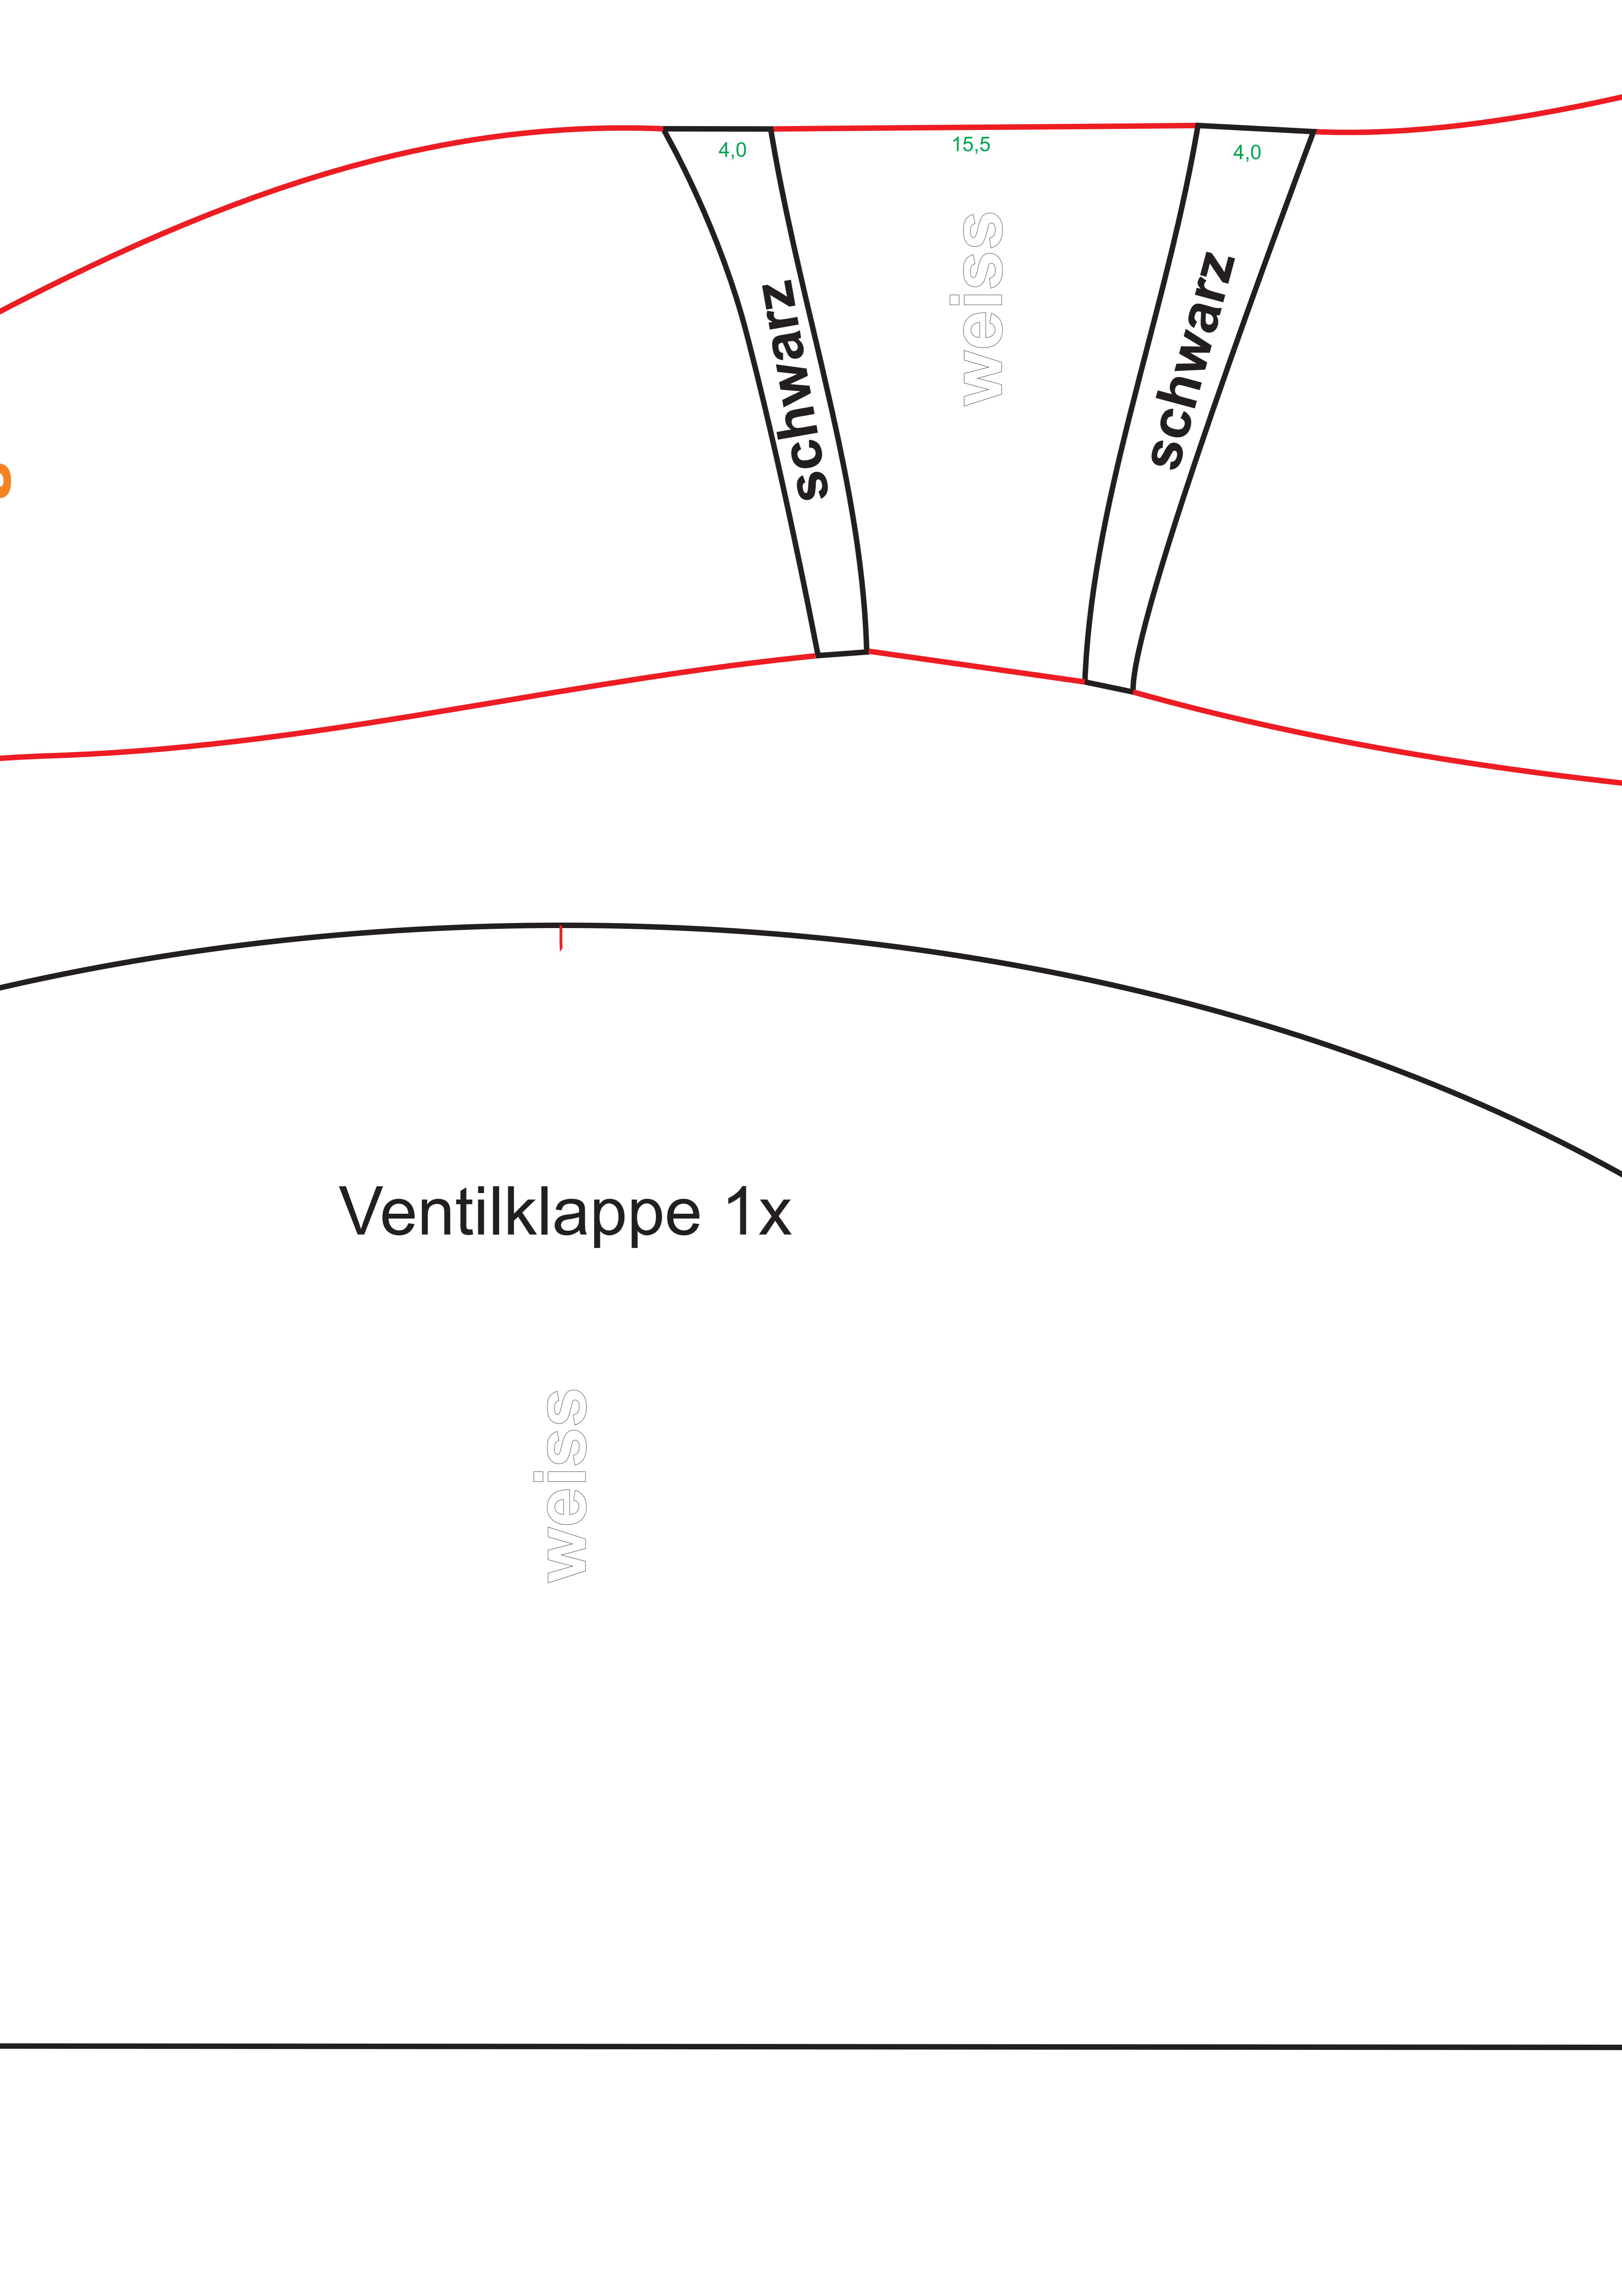

3,0

8,0

2,4

Waagepunkt

Waagepunkt

3,0

8,0

2,4

schwarz

weiss

schwarz

orange

Lieferpunkt

Waagepunkt

schwarz

Waagepunkt

Waagepunkt

Waagepunkt

orari

se 4x

vorn

orange

4,0

15,5