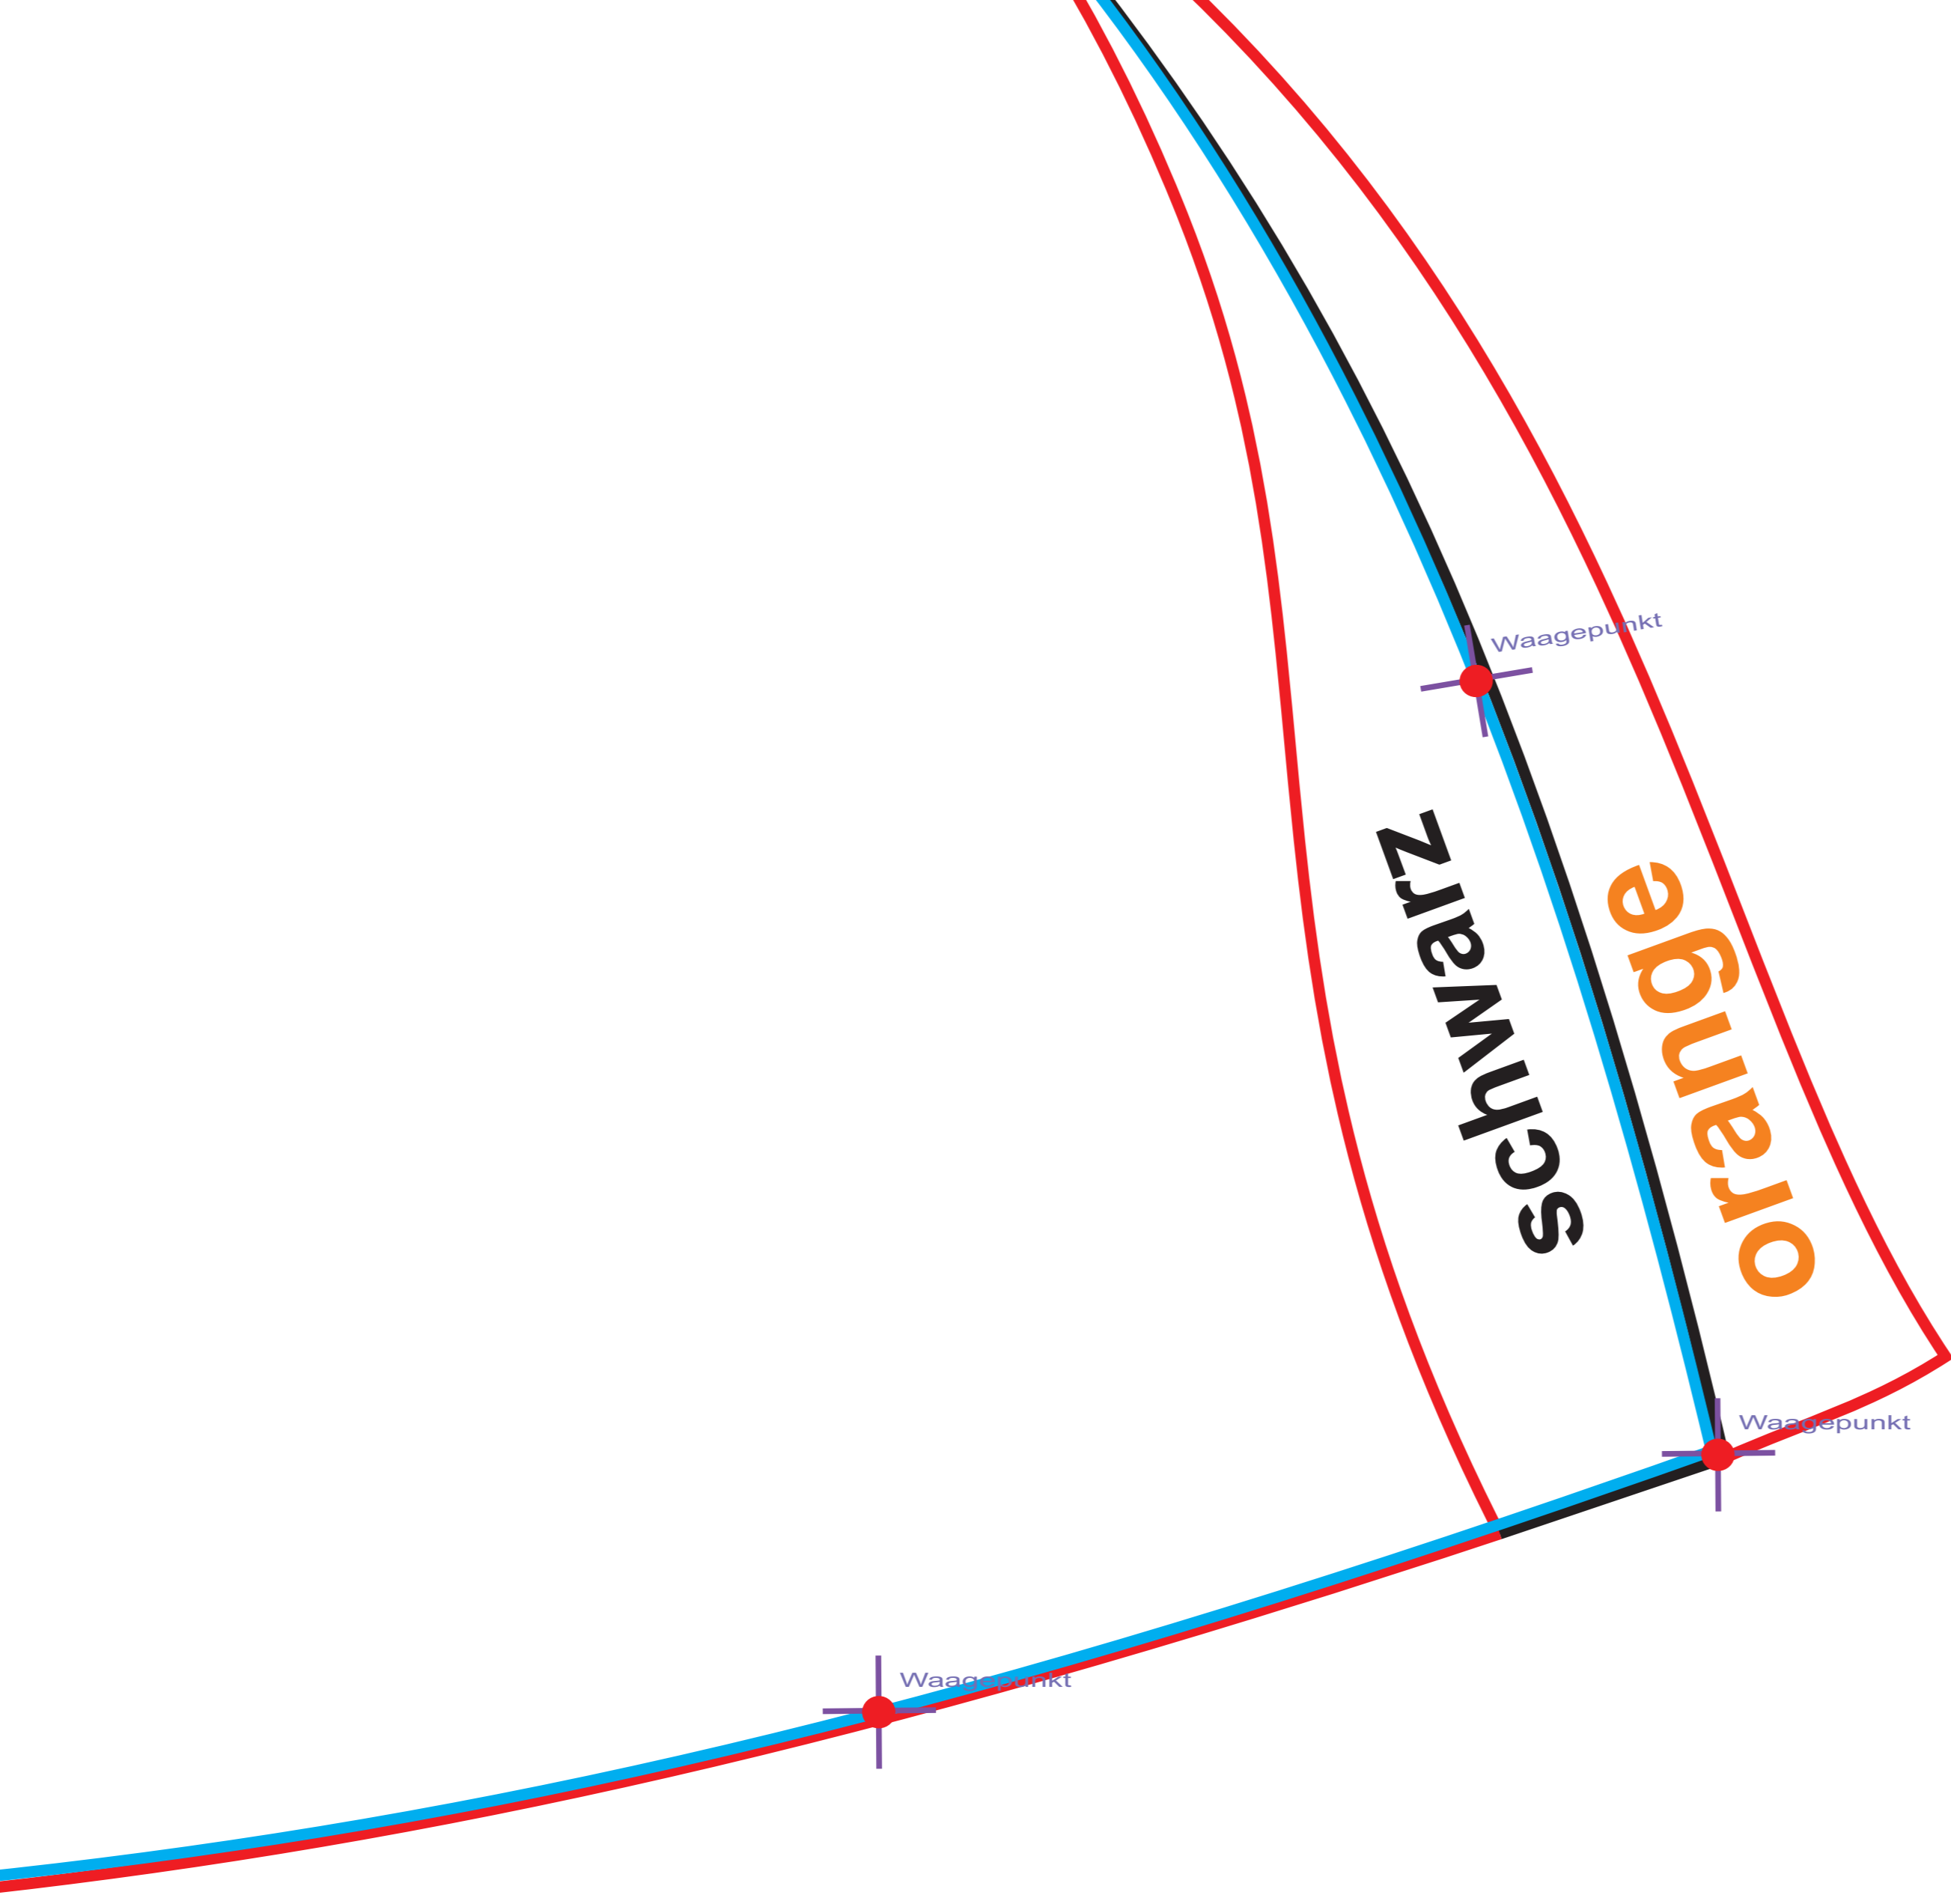

Zwecke nutzen.
eser Datei ziehen.

n Bernhard Dingwerth (Germany, Kassel)

verfasser Jan Nelkenbrecher (30.10.2010)